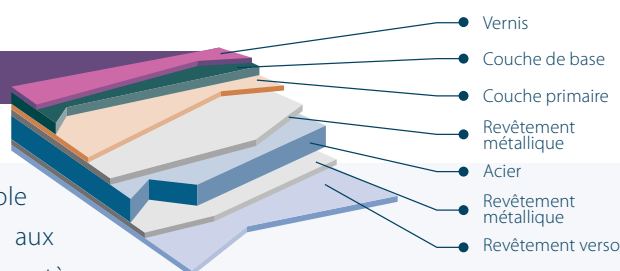

Données techniques de revêtement

Ultra-X

Le revêtement Ultra-X est le revêtement le plus durable pour toiture et bardage. C'est la meilleure alternative aux peintures PVC-plastisol pour améliorer la performance des systèmes d'enveloppe du bâtiment et il contribue à la réduction du CO₂ au niveau du projet.

Informations techniques

Épaisseur*		70-75 microns
Composition	Avant Arrière	primaire + polyuréthane + revêtement de finition 12 microns revêtement verso minimum
Brillance (Gardner 60°)*		30 UB
Apparence		grainé