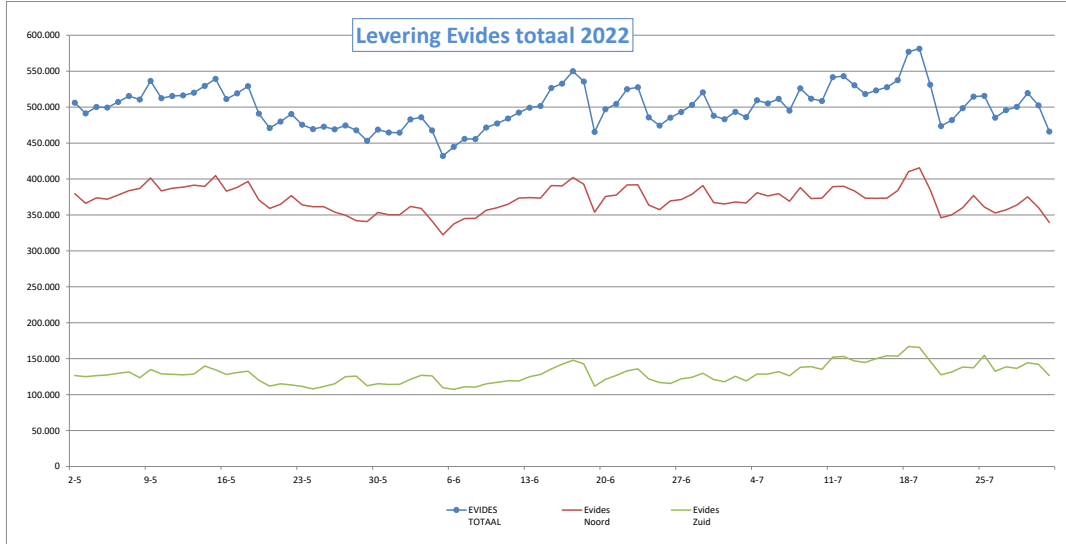

Levering Evides totaal 2022

[Terug naar Dashboard](#)

[Naar Tabel Daglevering](#)

ma 02-05-2022
7
ma 09-05-2022