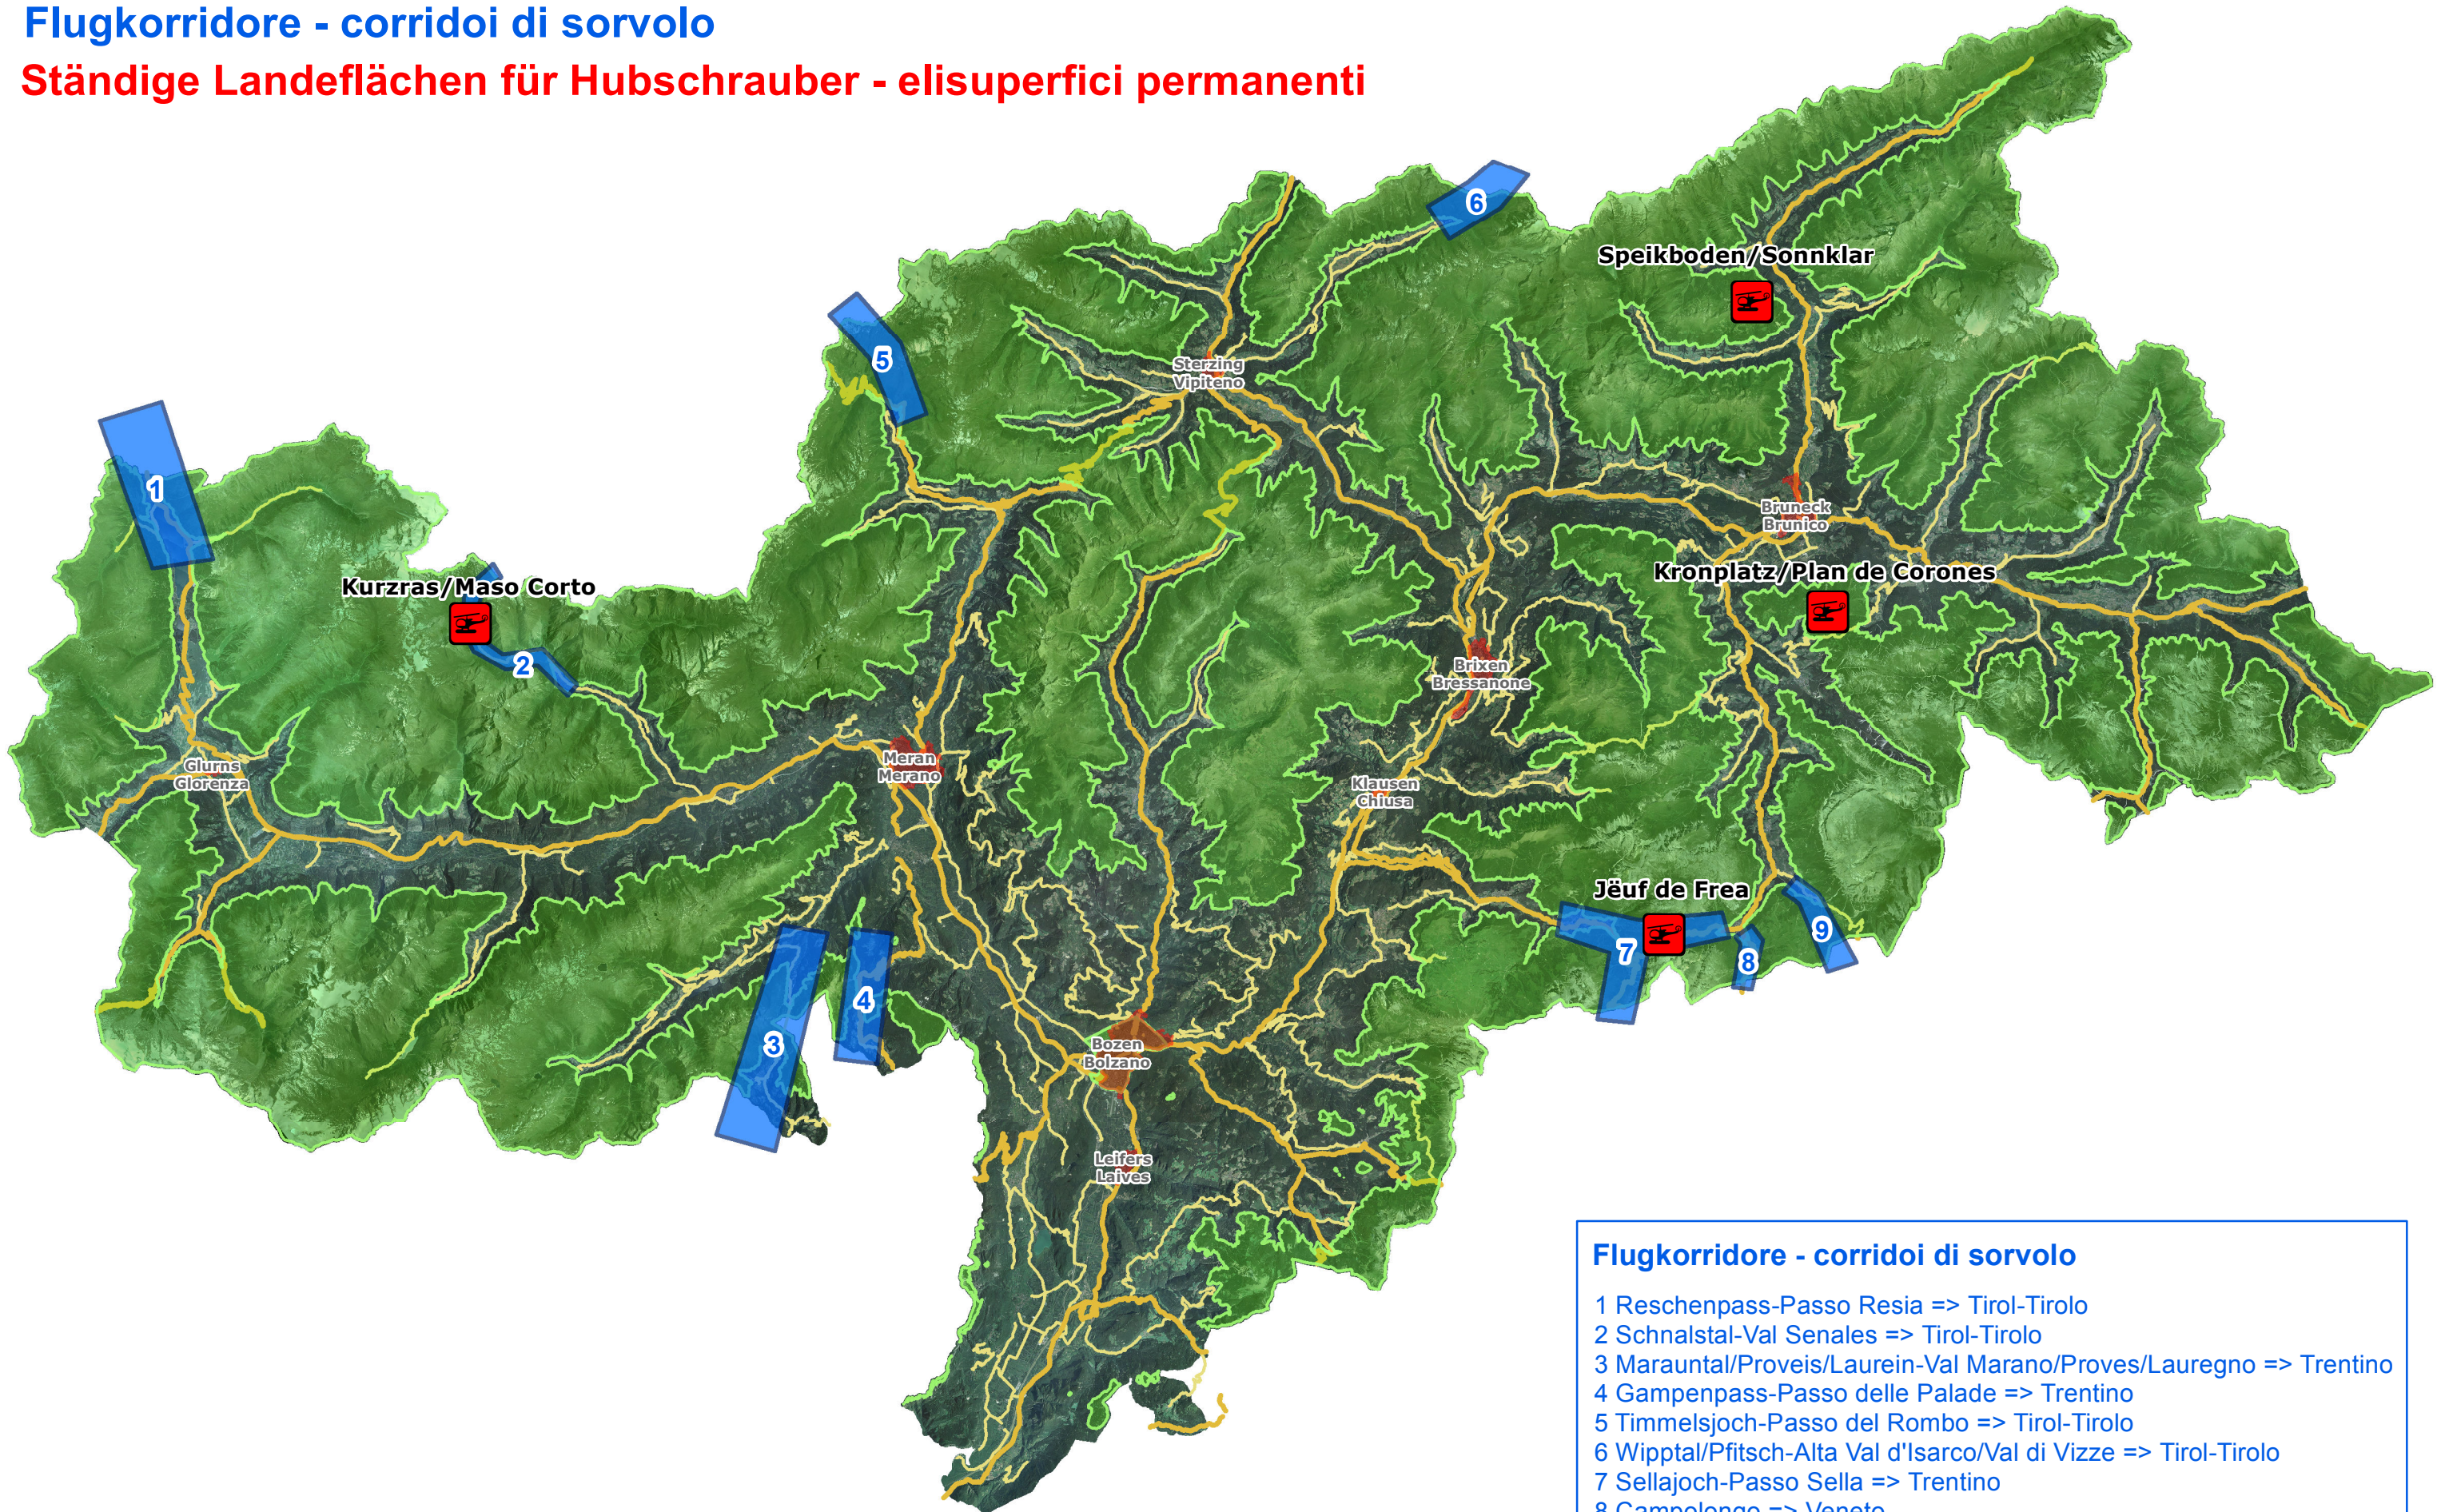

Gesamtübersicht - prospetto generale

Flugkorridore - corridoi di sorvolo

Ständige Landeflächen für Hubschrauber - elisuperfici permanenti

Flugverbotszonen / Zone con divieto di volo

Flugkorridore - corridoi di sorvolo

- 1 Reschenpass-Passo Resia => Tirol-Tirolo
- 2 Schnalstal-Val Senales => Tirol-Tirolo
- 3 Marauntal/Proveis/Laurein-Val Marano/Proves/Lauregno => Trentino
- 4 Gampenpass-Passo delle Palade => Trentino
- 5 Timmelsjoch-Passo del Rombo => Tirol-Tirolo
- 6 Wipptal/Pfitsch-Alta Val d'Isarco/Val di Vizze => Tirol-Tirolo
- 7 Sellajoch-Passo Sella => Trentino
- 8 Campolongo => Veneto
- 9 Gadertal/St. Kassian-Val Badia/San Cassiano => Veneto