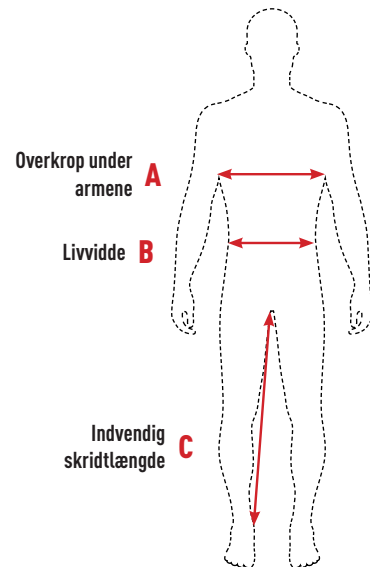

# VEJLEDENDE MÅLSKEMA

			Jakker Kedeldragt Overdele Undertøj Termoundertøj	Bukser Overalls Knickers Shorts		Bukser Overalls		Børn
EU	FR + ES	D Størrelse	Str. = 1/2 Brystvidde (cm)	Livvidde (cm)	Livvidde (inches)	Indvendig skridtlængde (cm)	Indvendig skridtlængde (inches)	
			<b>A</b>	<b>B</b>		<b>C</b>		År/Centimeter
<b>2XS</b>	XS	34-36	<b>44</b>	65-75	26-30	71	28	<b>2 år/92</b>
<b>XS</b>	S	36-38	<b>46</b>	70-80	28-32	75,5	30	<b>4 år/104</b>
<b>S</b>	M	38-40	<b>48</b>	75-85	30-34	78,5	31	<b>6 år/116</b>
<b>M</b>	L	42-44	<b>50</b>	82-92	32-36	81,5	32	<b>8 år/128</b>
<b>L</b>	XL	46-48	<b>52-54</b>	88-98	35-39	81,5	32	<b>10 år/140</b>
<b>XL</b>	2XL	50-52	<b>56</b>	96-106	38-42	82,5	33	<b>12 år/152</b>
<b>2XL</b>	3XL	54-56	<b>58-60</b>	104-114	41-45	82,5	33	<b>14 år/164</b>
<b>3XL</b>	4XL	58-60	<b>62</b>	112-122	44-48	83,5	33	<b>16 år/176</b>
<b>4XL</b>	5XL	62-64	<b>64-66</b>	118-128	47-51	83,5	33	
<b>5XL</b>	6XL	66	<b>68</b>	124-134	48-52	83,5	33	

Bemærk venligst, at de viste mål er taget fra kroppen, ikke tøjet.

Fit kan variere efter stil eller personlig præference. Størrelser kan variere efter fabrikat.