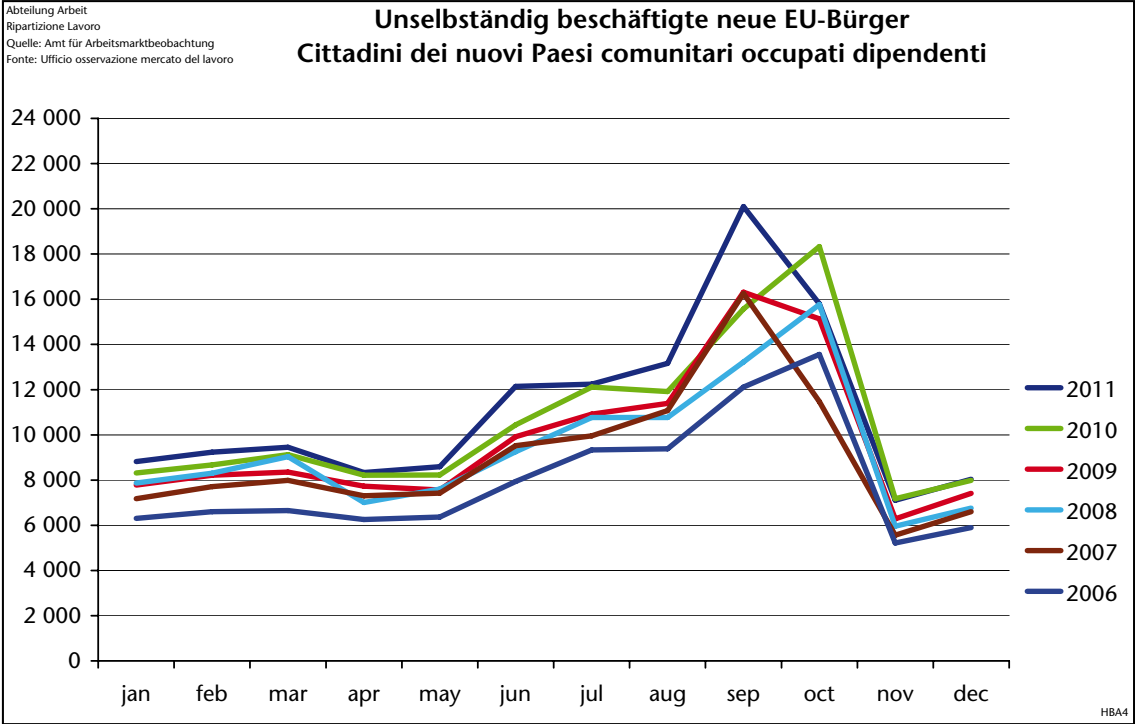

Nicht-EU-Bürger
 Cittadini
 extracomunitari

NBA32.11

Abteilung Arbeit
 Ripartizione Lavoro
 Quelle: Arbeitsservice
 Fonte: Ufficio servizio lavoro

Beim Arbeitsservice eingetragene arbeitslose Nicht-EU27-Bürger Cittadini extra-UE27 disoccupati iscritti al Servizio lavoro nach Beruf - per professione 2011

NBA31.11

Neue EU-Bürger
Cittadini
neocomunitari

Abteilung Arbeit
Ripartizione Lavoro
Quelle: Amt für Arbeitsmarktbeobachtung
Fonte: Ufficio osservazione mercato del lavoro

Unselbständig beschäftigte neue EU-Bürger Cittadini dei nuovi Paesi comunitari occupati dipendenti nach Sektor - ATECO 2007 - per settore