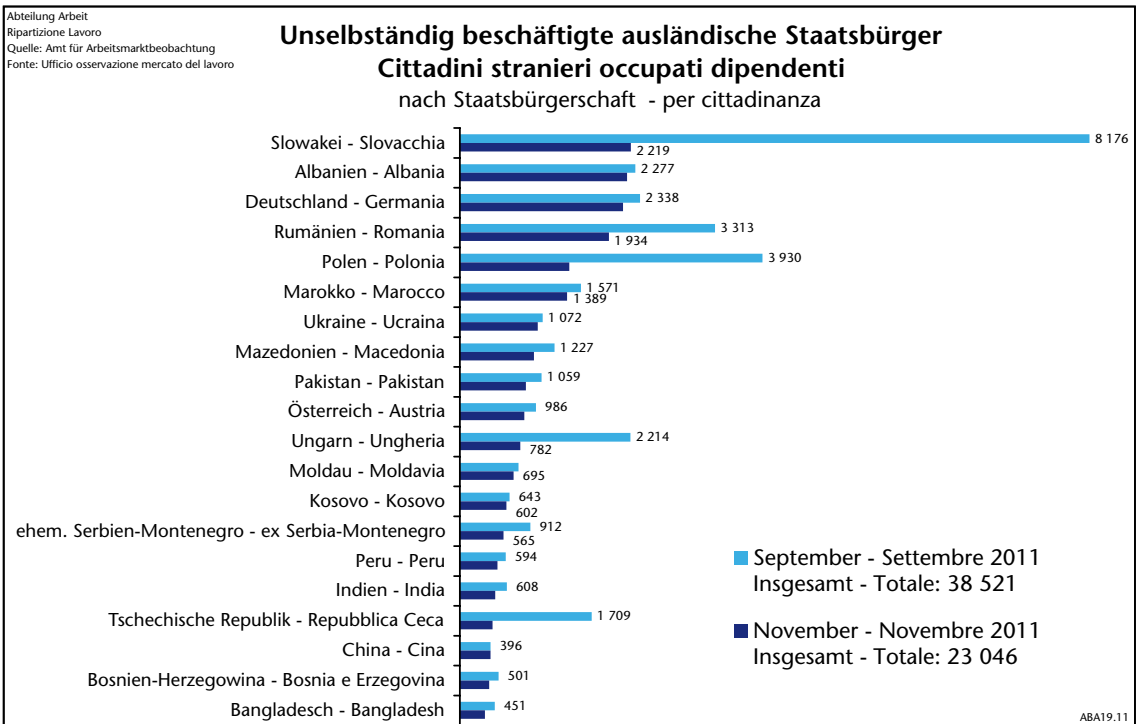

Ausländische
Staatsbürger
Cittadini stranieri

Nicht EU-Bürger
Cittadini
extracomunitari

Nicht-EU-Bürger
Cittadini
extracomunitari

Abteilung Arbeit
Ripartizione Lavoro
Quelle: Amt für Arbeitsmarktbeobachtung
Fonte: Ufficio osservazione mercato del lavoro

Unselbständig beschäftigte Nicht-EU27-Bürger nach Sektor Cittadini extra-UE27 occupati dipendenti per settore

Ateco 2007

2011
Insgesamt: 13 794
Totale: 13 794

NBA20.11

Nicht-EU-Bürger
Cittadini
extracomunitari