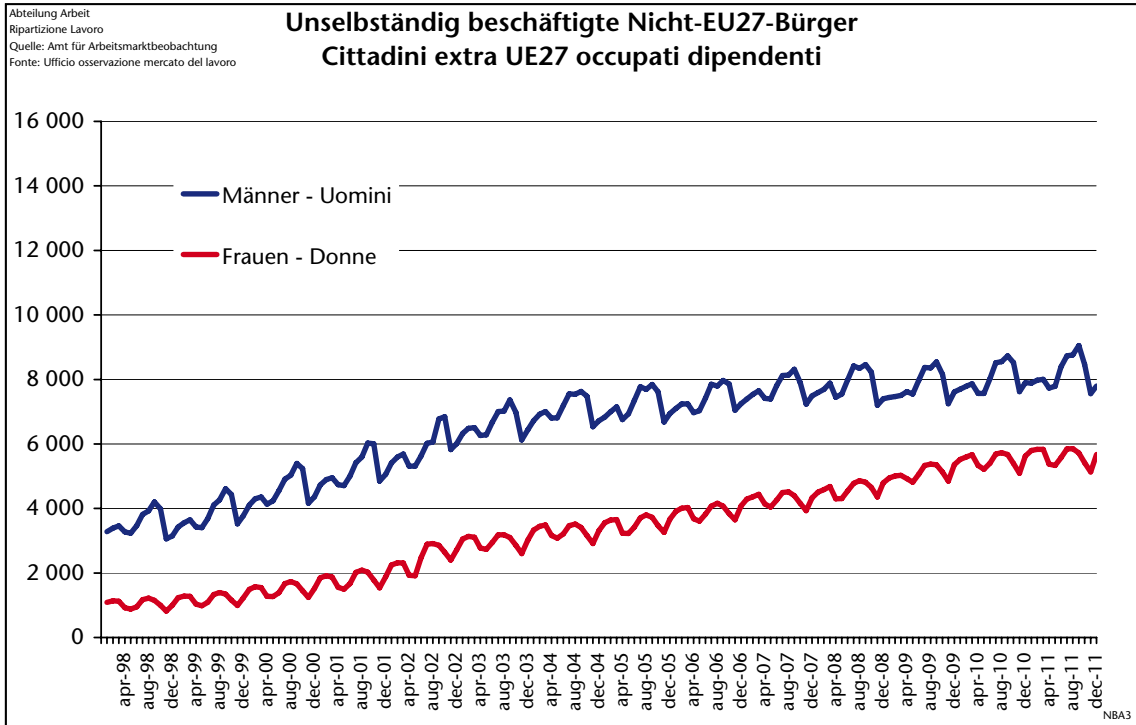

Ausländische
Staatsbürger
Cittadini stranieri

Nicht EU-Bürger
Cittadini
extracomunitari

Nicht-EU-Bürger
Cittadini
extracomunitari

Abteilung Arbeit
Ripartizione Lavoro
Quelle: Amt für Arbeitsmarktbeobachtung
Fonte: Ufficio osservazione mercato del lavoro

Unselbständig beschäftigte Nicht-EU27-Bürger nach Sektor Cittadini extra-UE27 occupati dipendenti per settore

Ateco 2007

2011
Insgesamt: 13 794
Totale: 13 794

NBA20.11

Nicht-EU-Bürger
Cittadini
extracomunitari