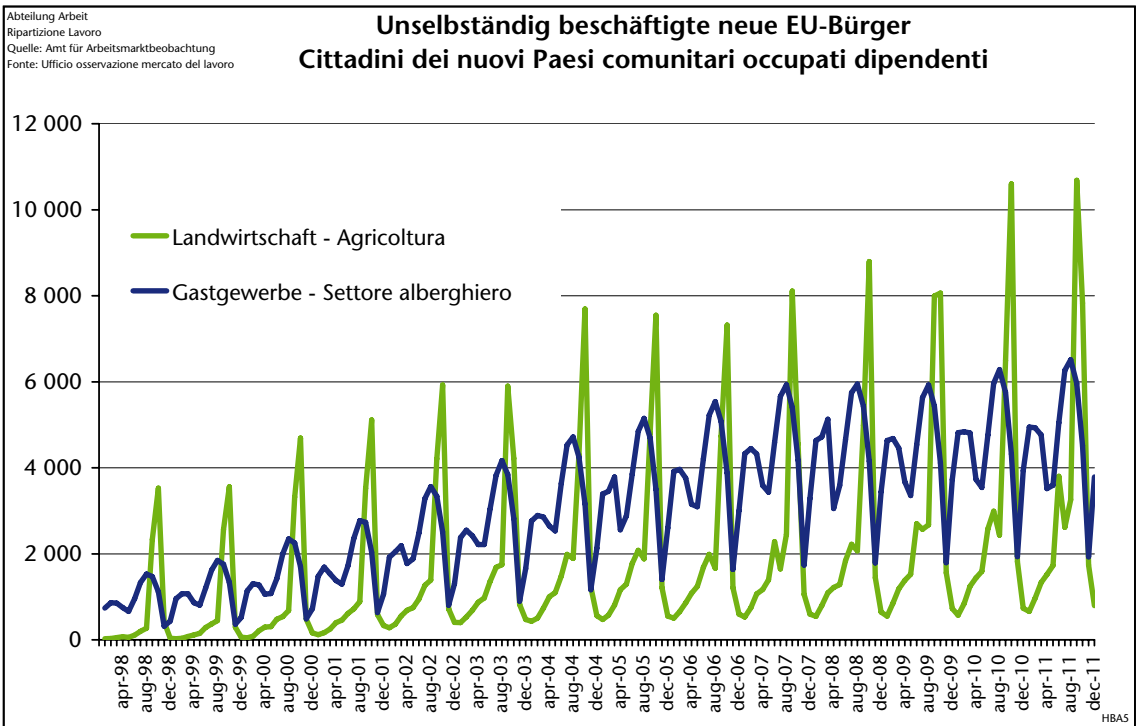

Nicht-EU-Bürger
 Cittadini
 extracomunitari

NBA32.11

Abteilung Arbeit
 Ripartizione Lavoro
 Quelle: Arbeitsservice
 Fonte: Ufficio servizio lavoro

Beim Arbeitsservice eingetragene arbeitslose Nicht-EU27-Bürger Cittadini extra-UE27 disoccupati iscritti al Servizio lavoro nach Beruf - per professione 2011

NBA31.11

Neue EU-Bürger
Cittadini
neocomunitari

Abteilung Arbeit
Ripartizione Lavoro
Quelle: Amt für Arbeitsmarktbeobachtung
Fonte: Ufficio osservazione mercato del lavoro

Unselbständig beschäftigte neue EU-Bürger Cittadini dei nuovi Paesi comunitari occupati dipendenti nach Sektor - ATECO 2007 - per settore