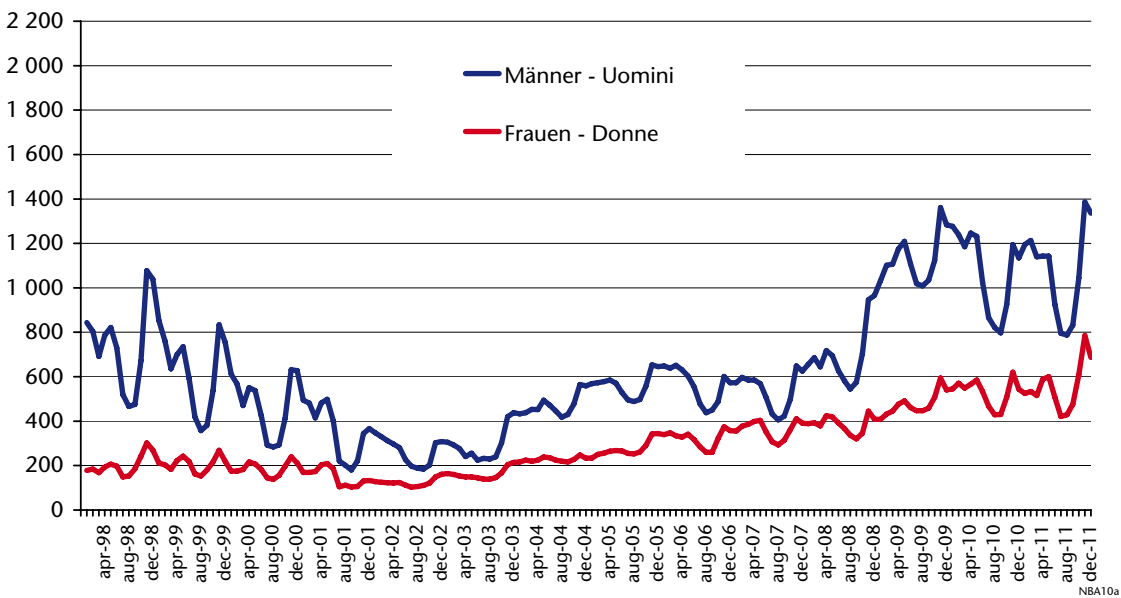

Beim Arbeitsservice eingetragene arbeitslose Nicht-EU27-Bürger Cittadini extra-UE27 disoccupati iscritti al Servizio lavoro