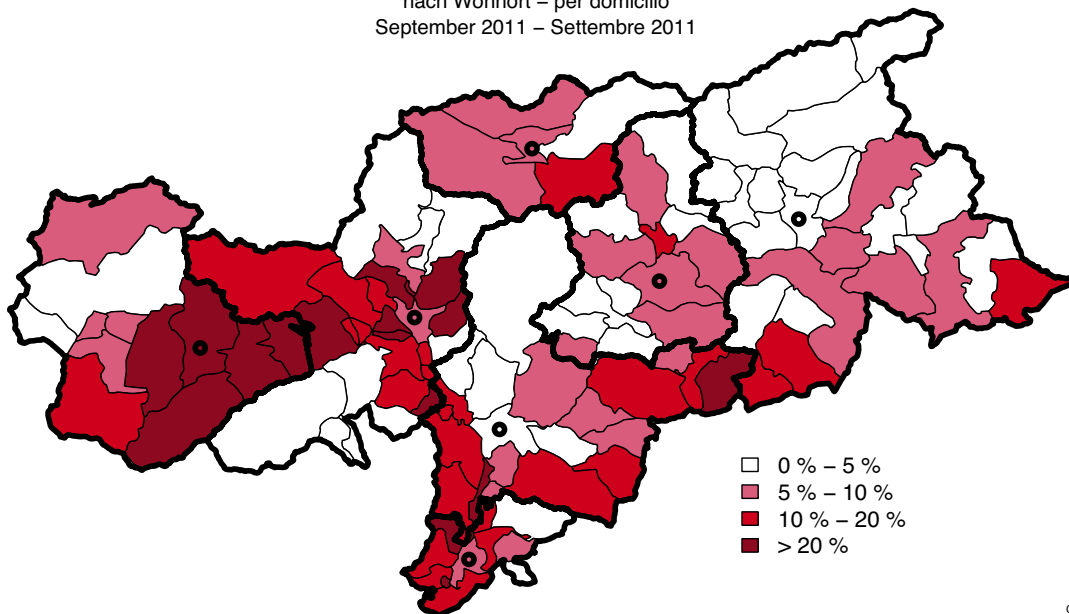

Anteil der unselbständig beschäftigten Bürger aus den neuen EU-Ländern

Percentuale di occupati dipendenti dai nuovi Paesi dell'UE

nach Wohnort – per domicilio
September 2011 – Settembre 2011