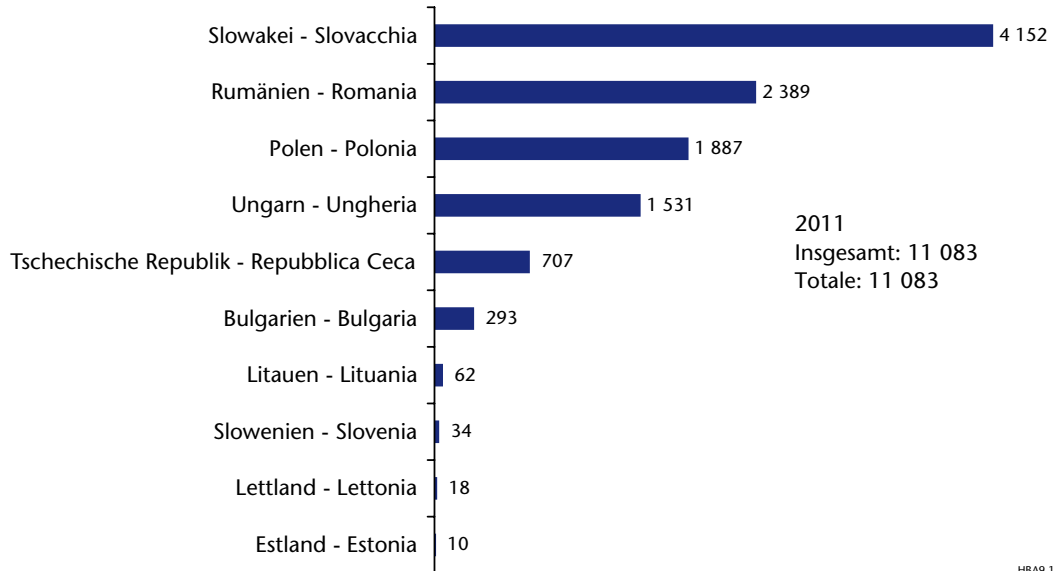

Abteilung Arbeit
Ripartizione Lavoro
Quelle: Amt für Arbeitsmarktbeobachtung
Fonte: Ufficio osservazione mercato del lavoro

Unselbständig beschäftigte neue EU-Bürger Cittadini dei nuovi Paesi comunitari occupati dipendenti

nach Staatsbürgerschaft - per cittadinanza
2010