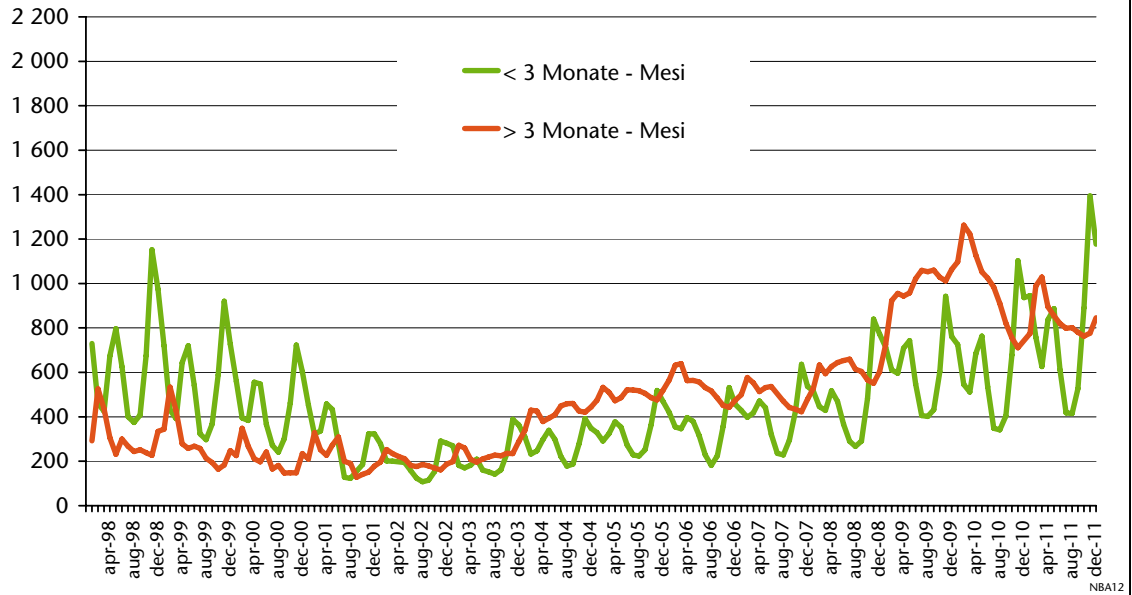

Beim Arbeitsservice eingetragene arbeitslose Nicht-EU27-Bürger Cittadini extra-UE27 disoccupati iscritti al Servizio lavoro nach Eintragungsdauer - per durata d'iscrizione