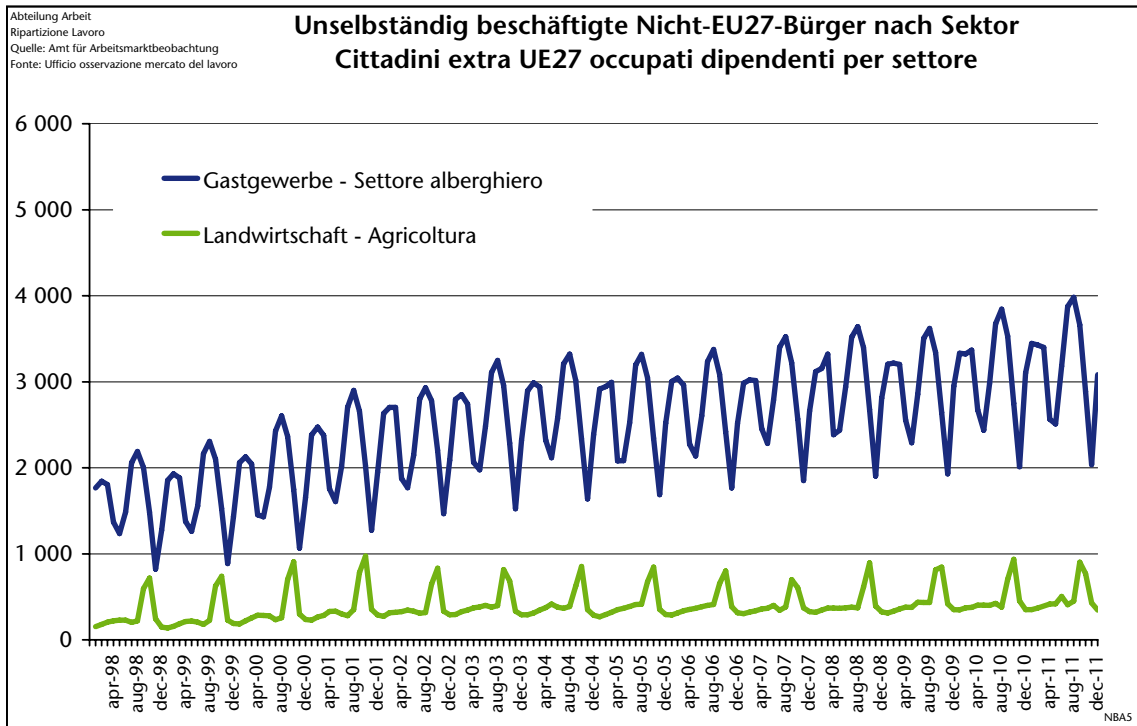

Ausländische
Staatsbürger
Cittadini stranieri

Nicht EU-Bürger
Cittadini
extracomunitari

Nicht-EU-Bürger
Cittadini
extracomunitari

Abteilung Arbeit
Ripartizione Lavoro
Quelle: Amt für Arbeitsmarktbeobachtung
Fonte: Ufficio osservazione mercato del lavoro

Unselbständig beschäftigte Nicht-EU27-Bürger nach Sektor Cittadini extra-UE27 occupati dipendenti per settore

Ateco 2007

2011
Insgesamt: 13 794
Totale: 13 794

NBA20.11

Nicht-EU-Bürger
Cittadini
extracomunitari