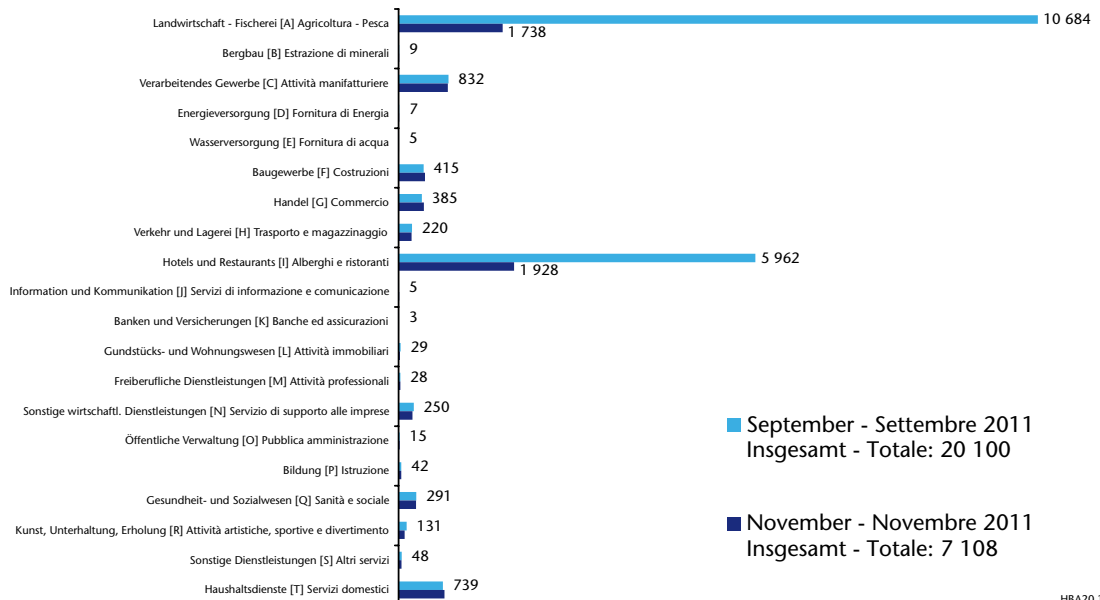

Unselbständig beschäftigte neue EU-Bürger Cittadini dei nuovi Paesi comunitari occupati dipendenti nach Sektor - ATECO 2007 - per settore