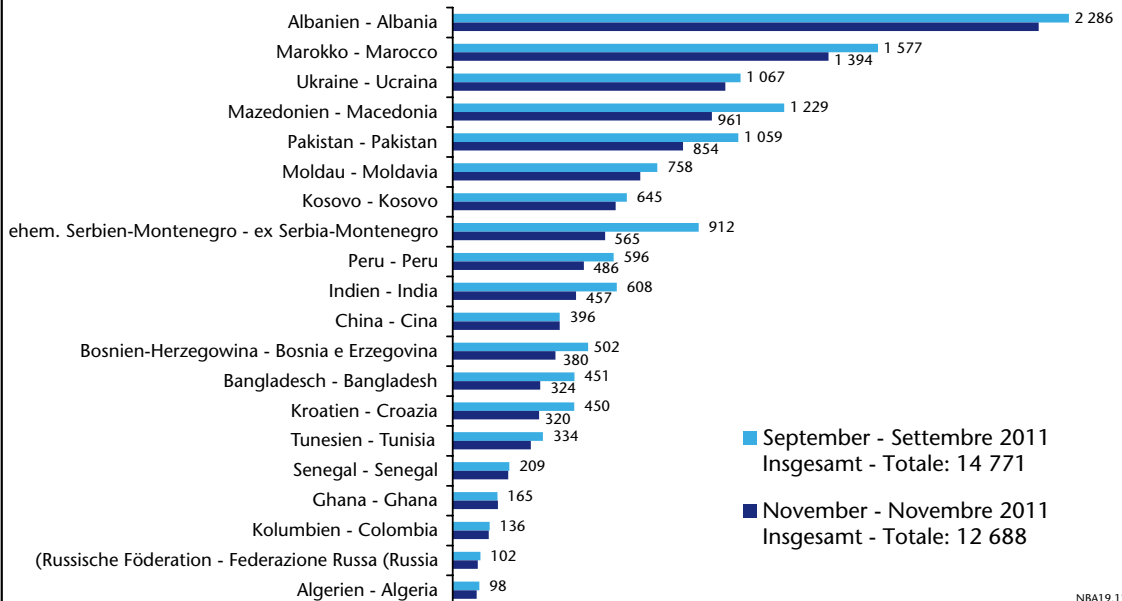

Unselbständig beschäftigte Nicht-EU27-Bürger Cittadini extra-UE27 occupati dipendenti nach Staatsbürgerschaft - per cittadinanza