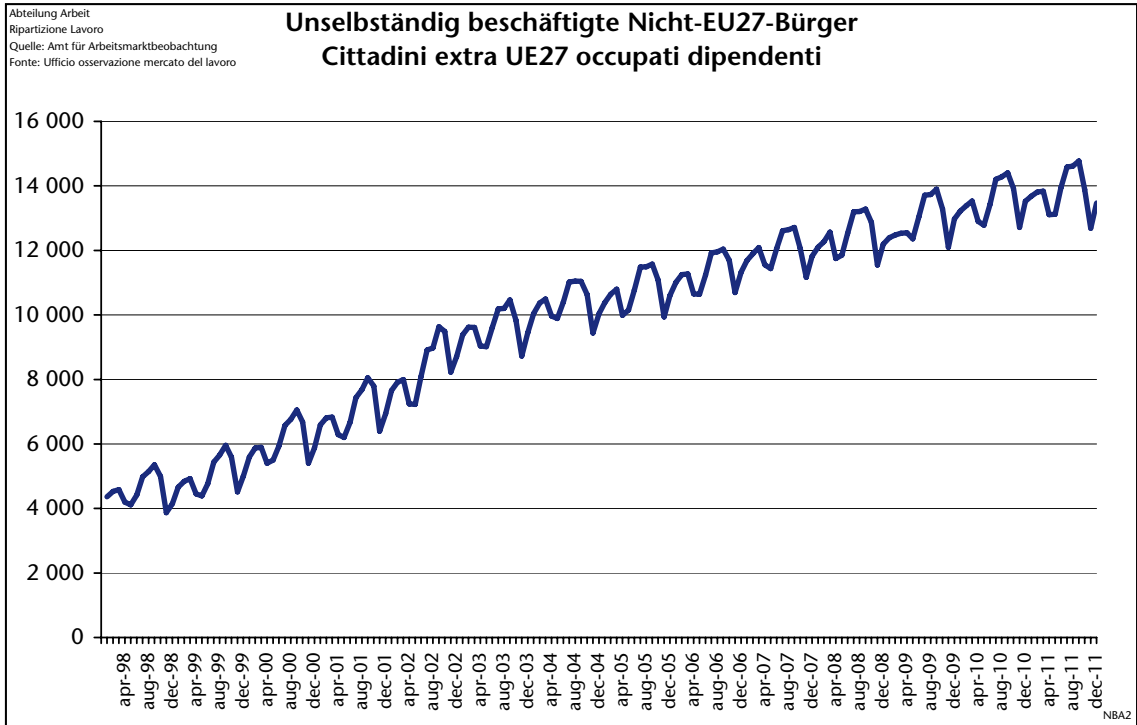

Nicht EU-Bürger
Cittadini
extracomunitari