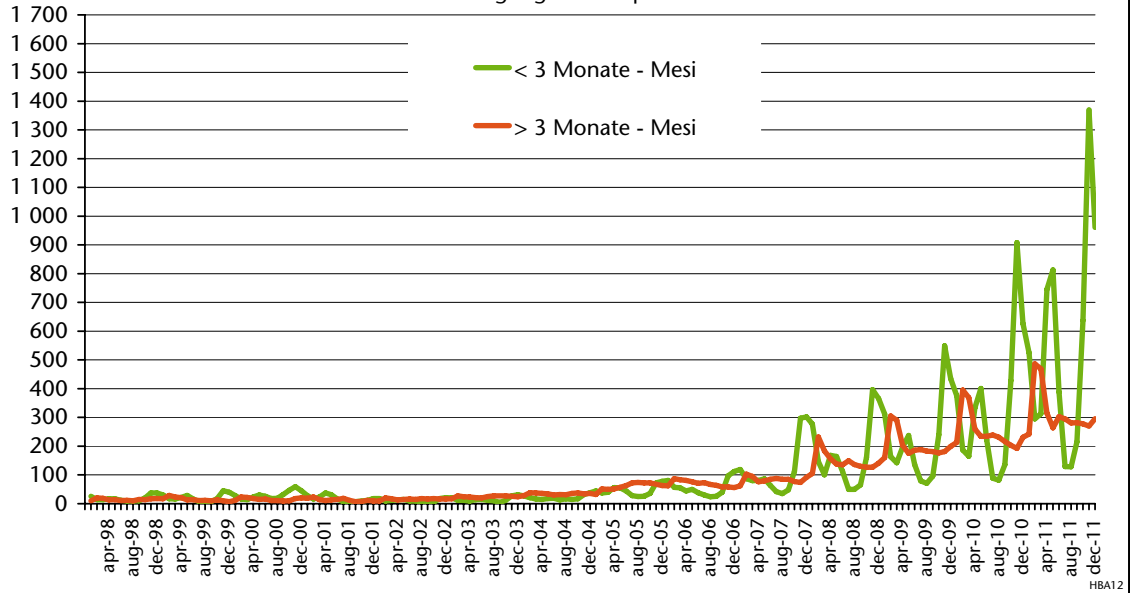

Beim Arbeitsservice eingetragene arbeitslose neue EU-Bürger Cittadini dei nuovi Paesi comunitari disoccupati iscritti al Servizio lavoro

nach Eintragungsdauer - per durata d'iscrizione