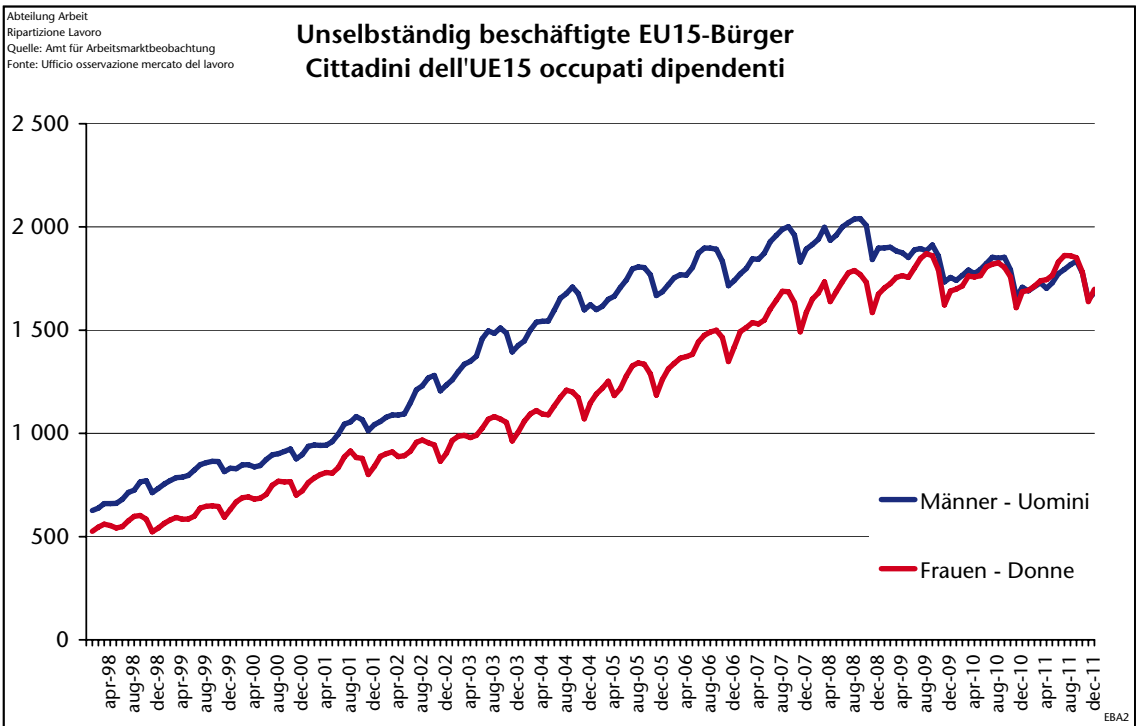

EU-Bürger
Cittadini comunitari