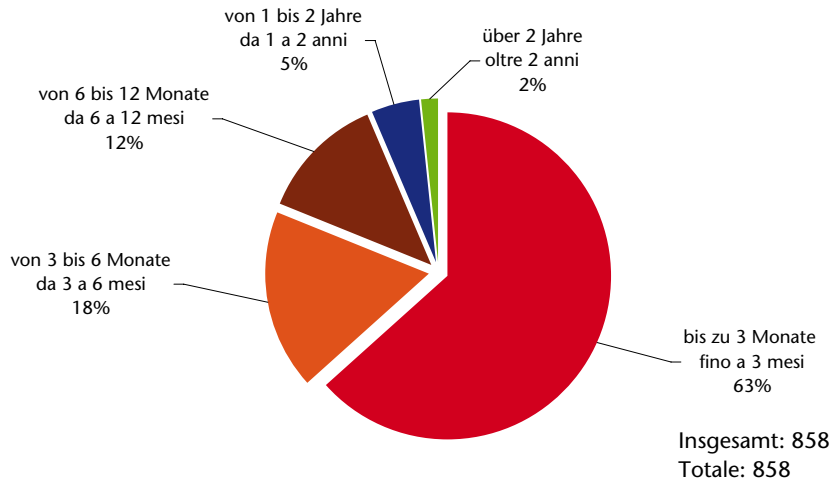

Beim Arbeitsservice eingetragene arbeitslose neue EU-Bürger Cittadini dei nuovi Paesi comunitari disoccupati iscritti al Servizio lavoro

nach Eintragungsdauer - per durata d'iscrizione
2011