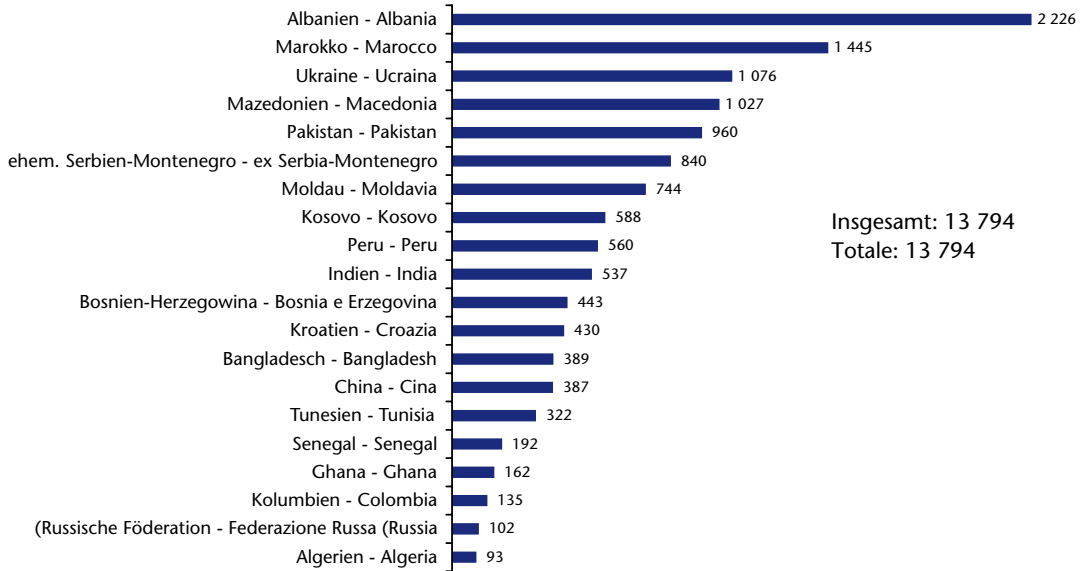

Abteilung Arbeit
Ripartizione Lavoro
Quelle: Amt für Arbeitsmarktbeobachtung
Fonte: Ufficio osservazione mercato del lavoro

Unselbständig beschäftigte Nicht-EU27-Bürger Cittadini extra-UE27 occupati dipendenti nach Staatsbürgerschaft - per cittadinanza 2011