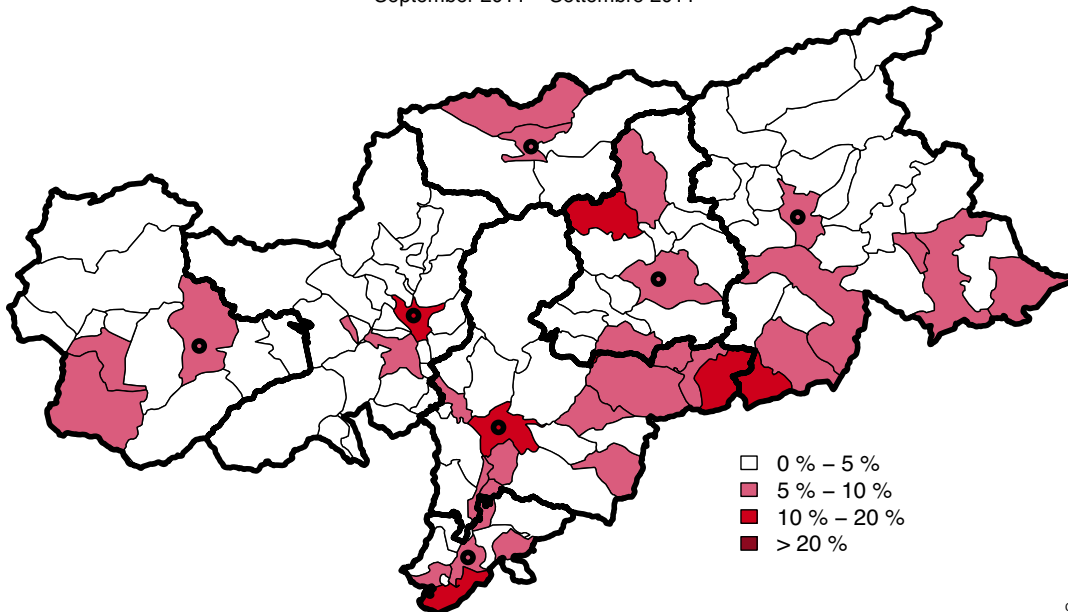

Anteil der unselbständig beschäftigten Nicht-EU27-Bürger Percentuale di occupati dipendenti extra-UE27

nach Wohnort – per domicilio
September 2011 – Settembre 2011

Gis07