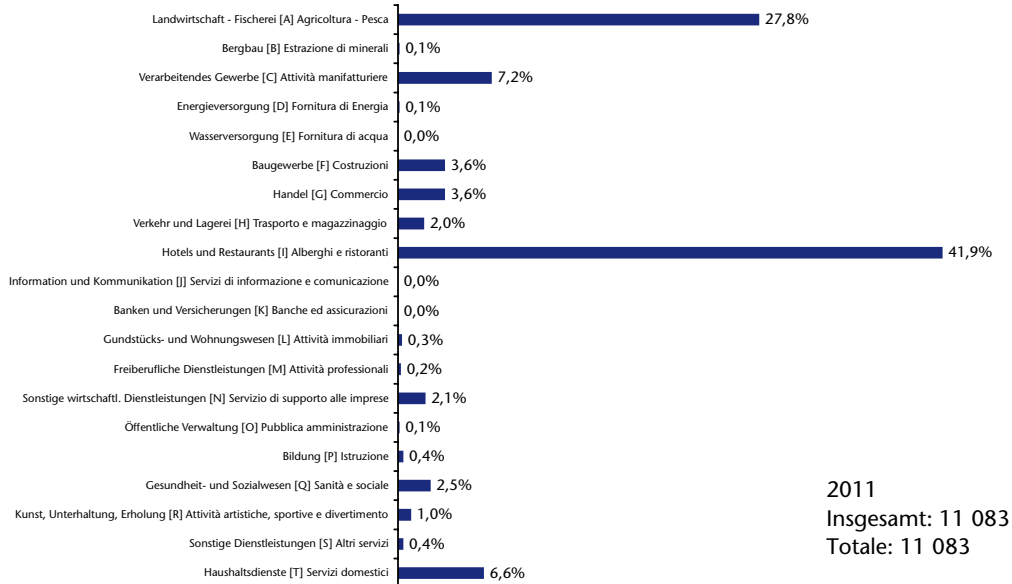

Unselbständig beschäftigte neue EU-Bürger Cittadini dei nuovi Paesi comunitari occupati dipendenti nach Sektor - ATECO 2007 - per settore