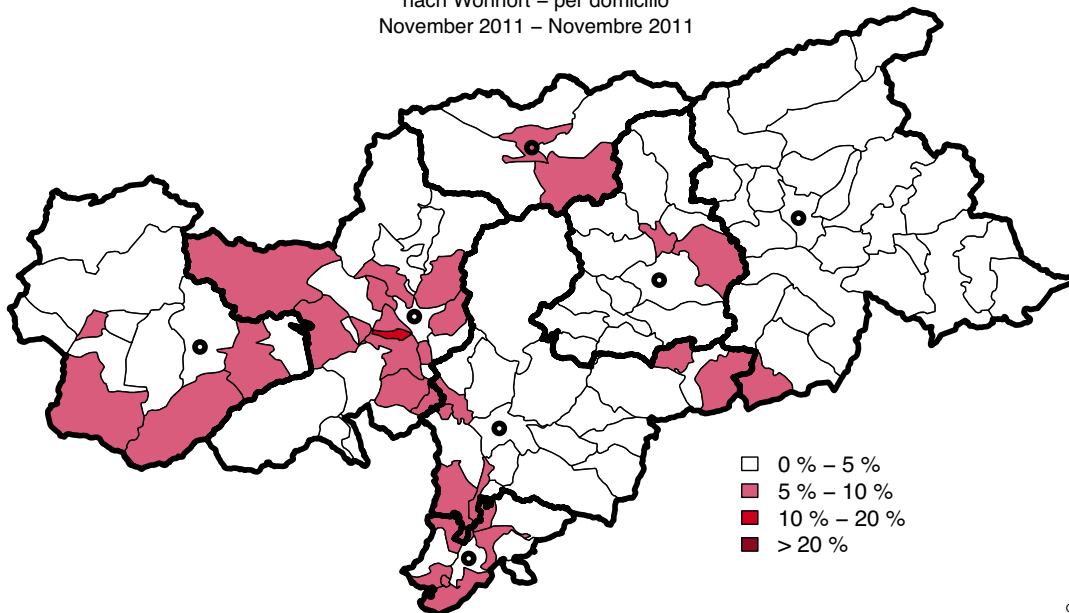

Anteil der unselbständig beschäftigten Bürger aus den neuen EU-Ländern

Percentuale di occupati dipendenti dai nuovi Paesi dell'UE

nach Wohnort – per domicilio
November 2011 – Novembre 2011