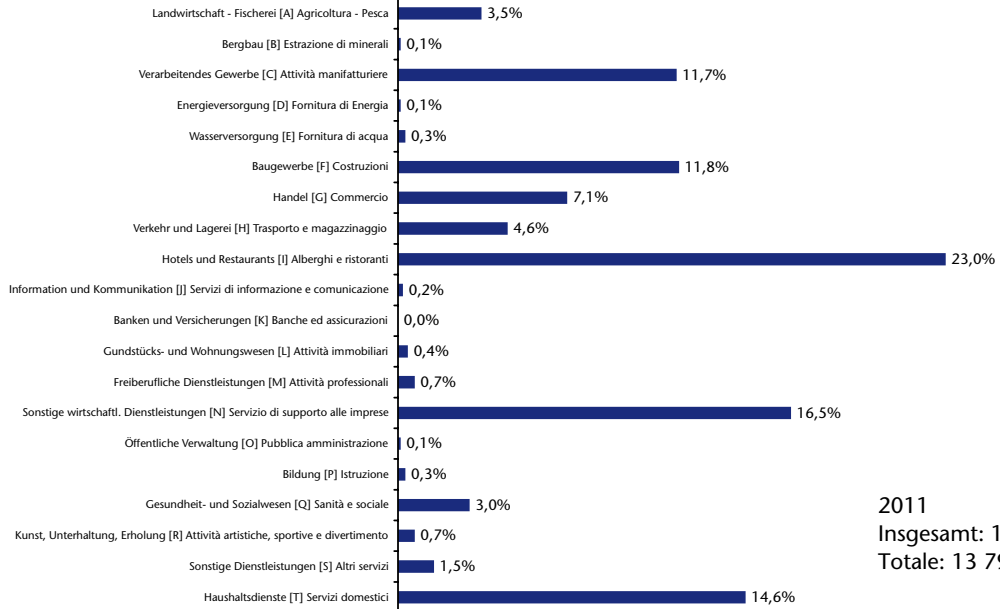

Abteilung Arbeit
Ripartizione Lavoro
Quelle: Amt für Arbeitsmarktbeobachtung
Fonte: Ufficio osservazione mercato del lavoro

Unselbständig beschäftigte Nicht-EU27-Bürger nach Sektor Cittadini extra-UE27 occupati dipendenti per settore

Ateco 2007

2011
Insgesamt: 13 794
Totale: 13 794

NBA20.11

Nicht-EU-Bürger
Cittadini
extracomunitari