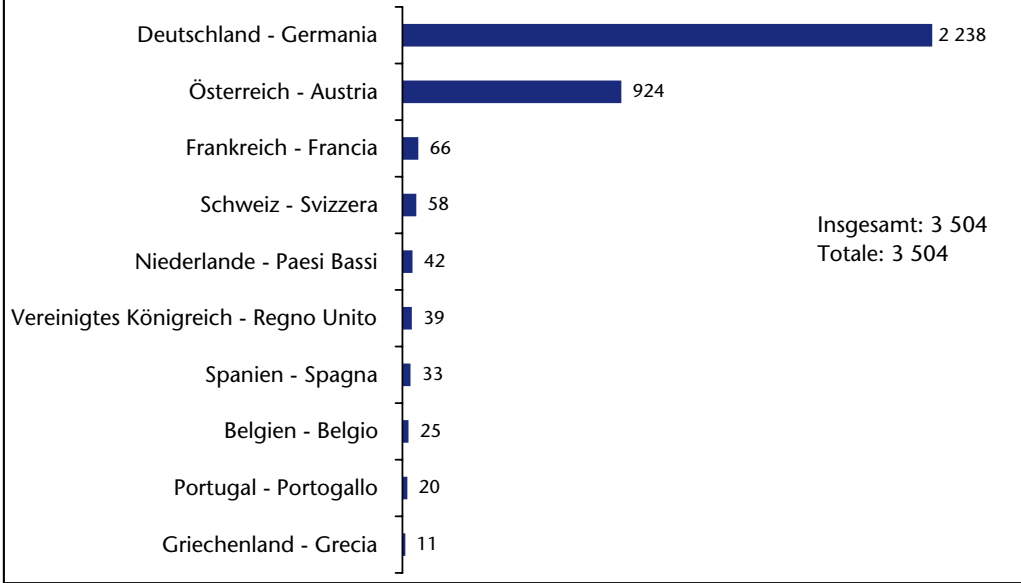

Abteilung Arbeit
Ripartizione Lavoro
Quelle: Amt für Arbeitsmarktbeobachtung
Fonte: Ufficio osservazione mercato del lavoro

Unselbständig beschäftigte EU15-Bürger (und Gleichgestellte) nach Staatsbürgerschaft Cittadini dell'UE15 (ed equiparati) occupati dipendenti per cittadinanza 2011

EBA9.11