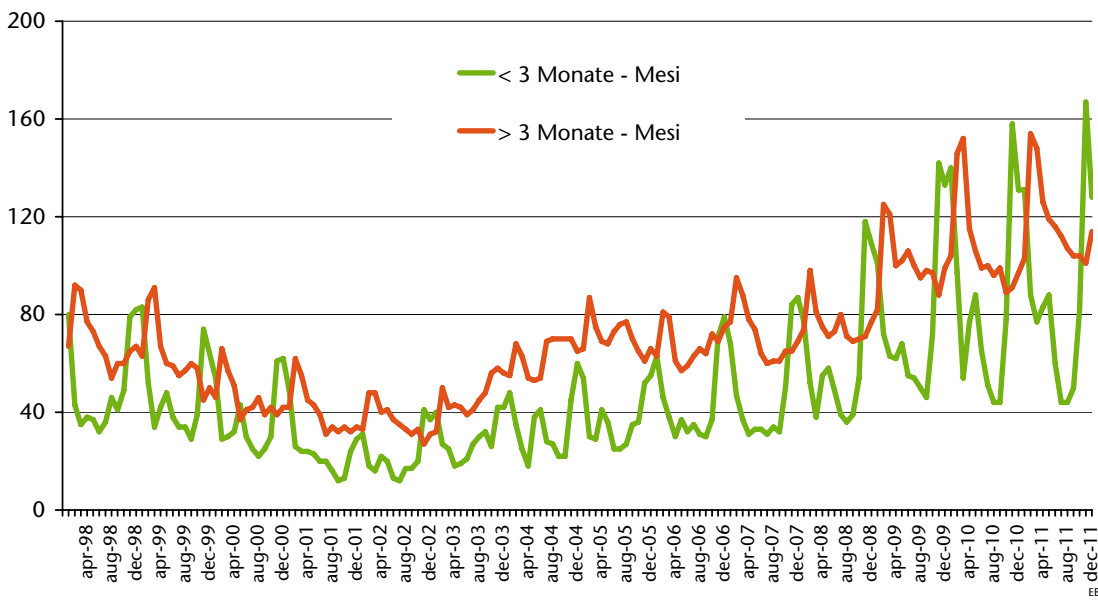

Beim Arbeitsservice eingetragene arbeitslose EU15-Bürger Cittadini dell'UE15 disoccupati iscritti al Servizio lavoro

nach Eintragungsdauer - per durata d'iscrizione

EBA12

EU-Bürger
Cittadini comunitari