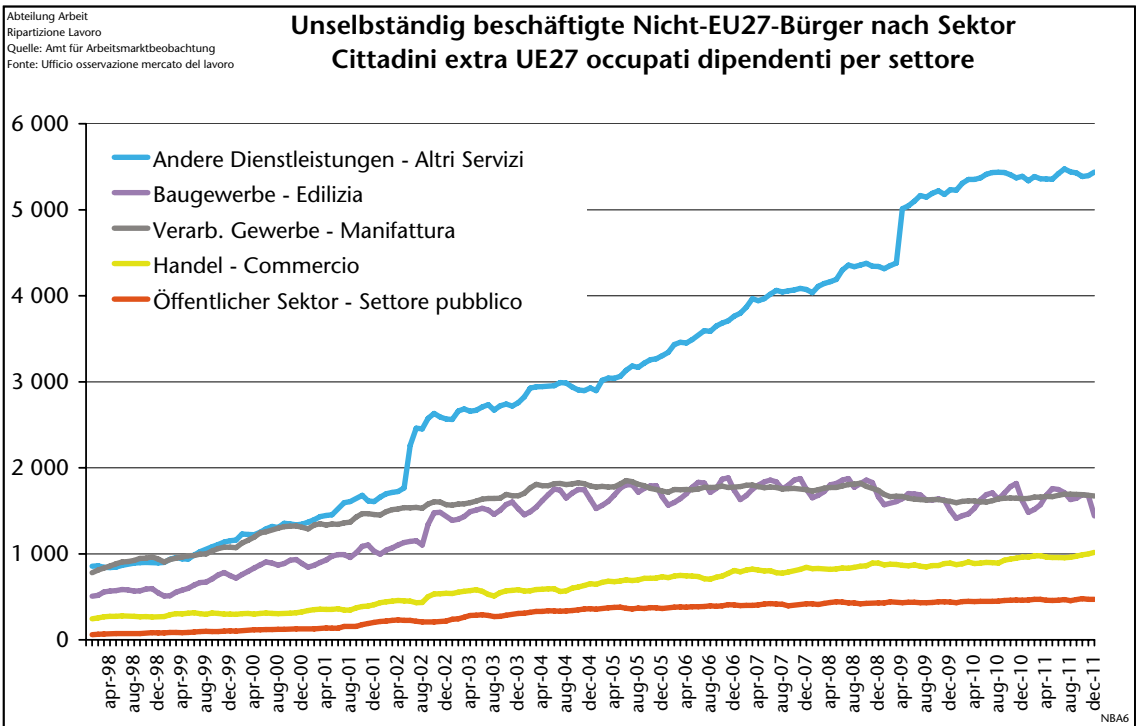

Ausländische
Staatsbürger
Cittadini stranieri

Nicht EU-Bürger
Cittadini
extracomunitari

Nicht-EU-Bürger
Cittadini
extracomunitari

Abteilung Arbeit
Ripartizione Lavoro
Quelle: Amt für Arbeitsmarktbeobachtung
Fonte: Ufficio osservazione mercato del lavoro

Unselbständig beschäftigte Nicht-EU27-Bürger nach Sektor Cittadini extra-UE27 occupati dipendenti per settore

Ateco 2007

2011
Insgesamt: 13 794
Totale: 13 794

NBA20.11

Nicht-EU-Bürger
Cittadini
extracomunitari