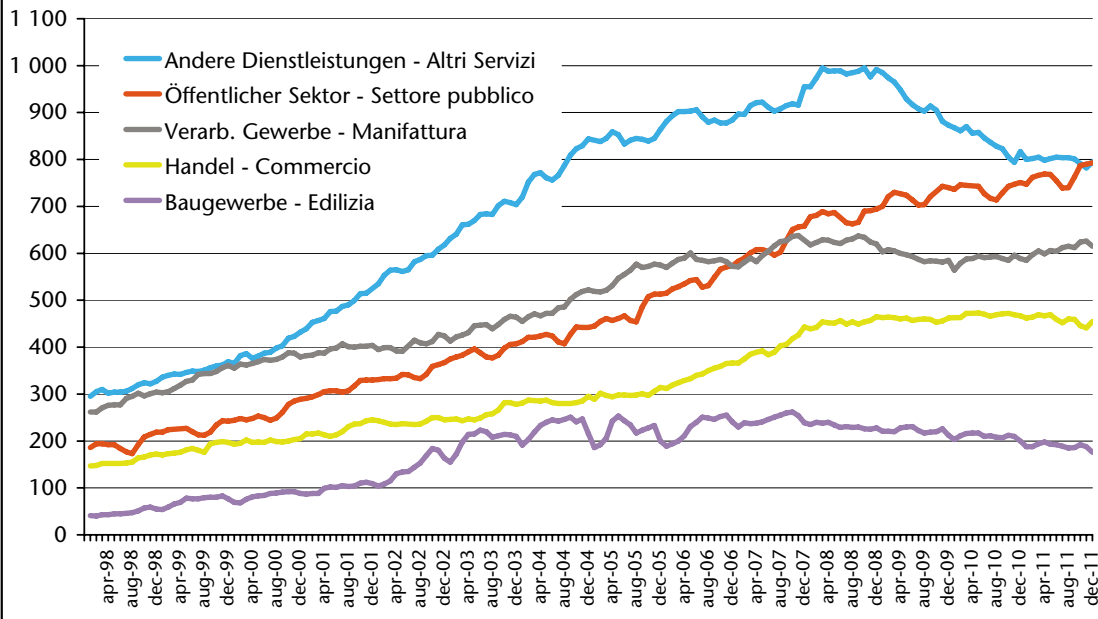

Unselbständig beschäftigte EU15-Bürger nach Sektor Cittadini dell'UE15 occupati dipendenti per settore

EBA6

EU-Bürger
Cittadini comunitari