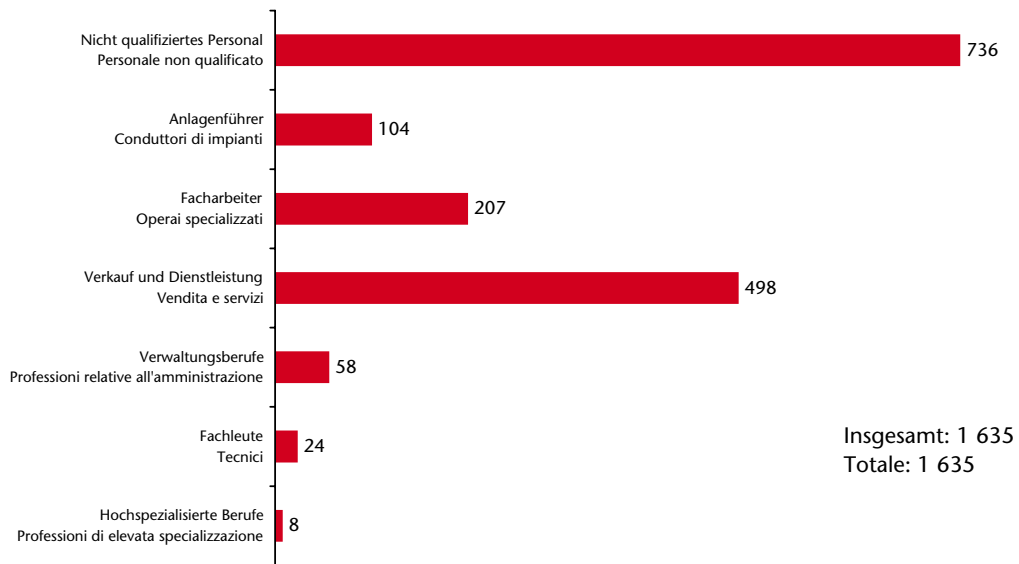

Beim Arbeitsservice eingetragene arbeitslose Nicht-EU27-Bürger Cittadini extra-UE27 disoccupati iscritti al Servizio lavoro nach Beruf - per professione 2011