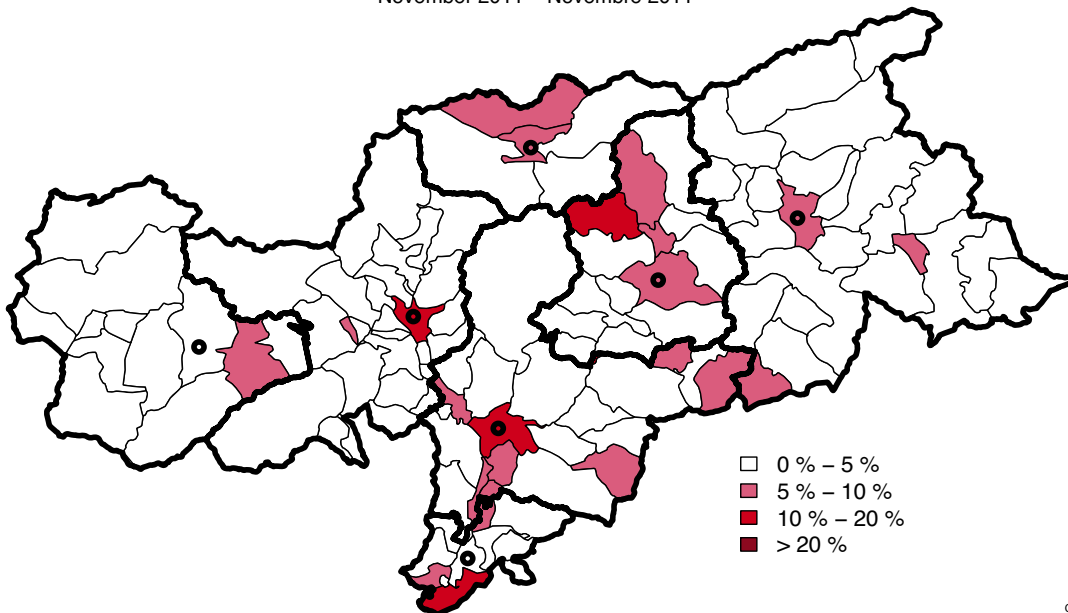

Anteil der unselbständig beschäftigten Nicht-EU27-Bürger Percentuale di occupati dipendenti extra-UE27

nach Wohnort – per domicilio
November 2011 – Novembre 2011

Gis08

Nicht EU-Bürger
Cittadini
extracomunitari