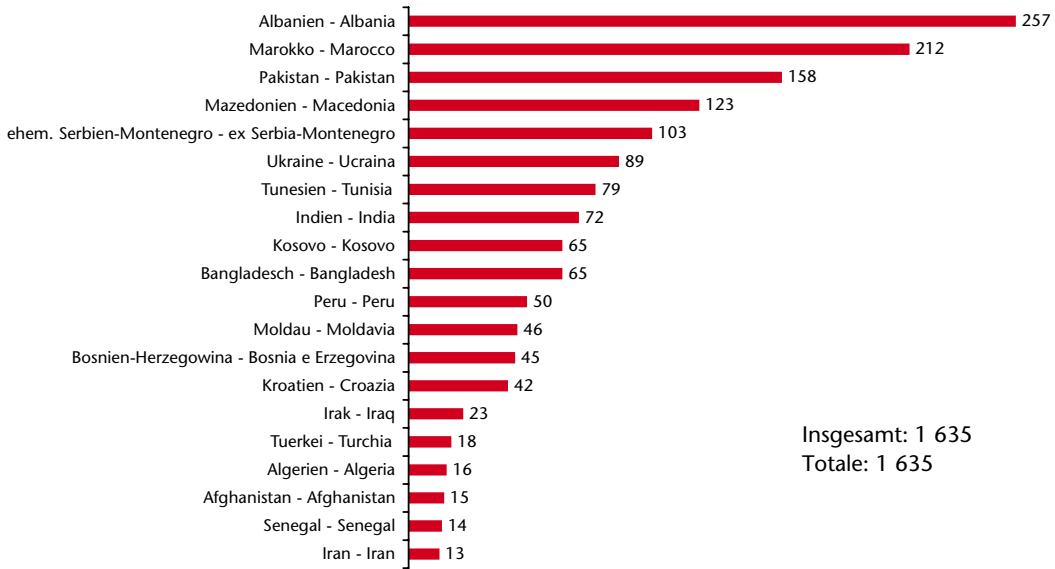

Beim Arbeitsservice eingetragene arbeitslose Nicht-EU27-Bürger Cittadini extra-UE27 disoccupati iscritti al Servizio lavoro nach Staatsbürgerschaft - per cittadinanza 2011