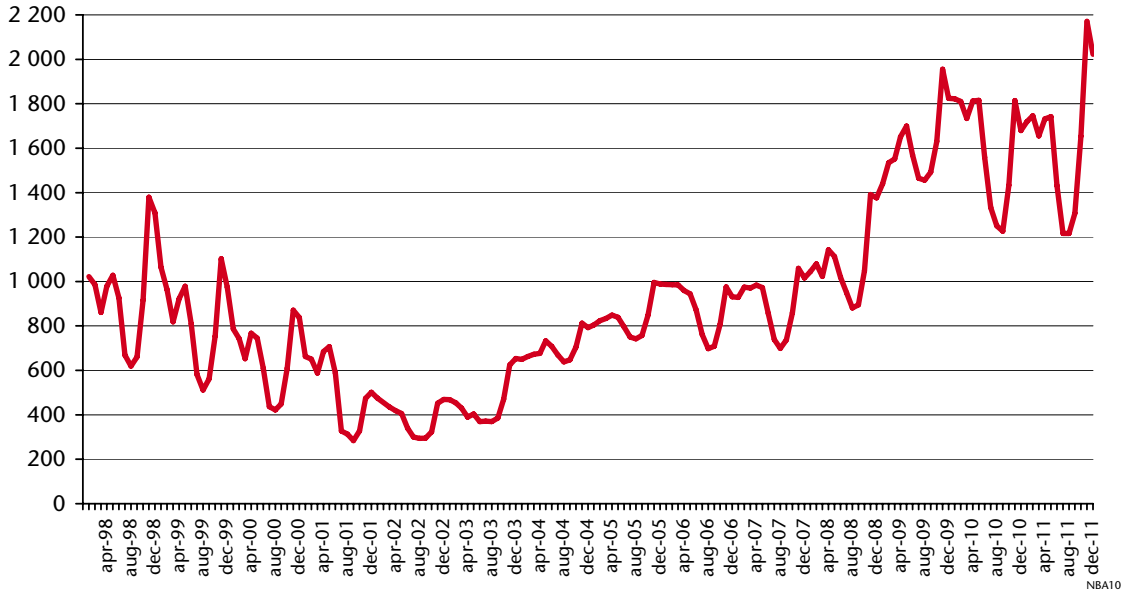

Beim Arbeitsservice eingetragene arbeitslose Nicht-EU27-Bürger Cittadini extra-UE27 disoccupati iscritti al Servizio lavoro