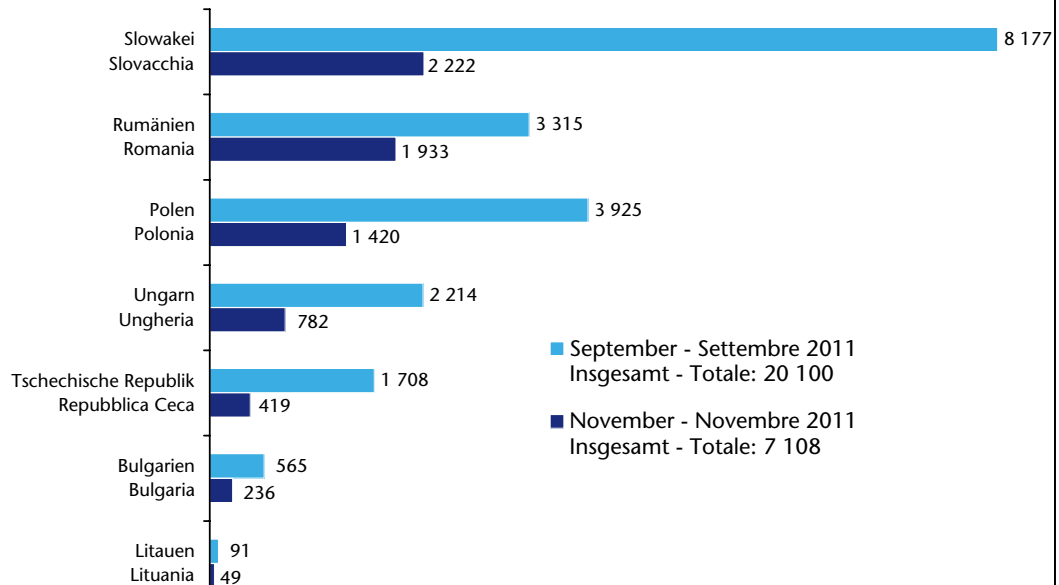

HBA21.11

Neue EU-Bürger
Cittadini
neocomunitari

Abteilung Arbeit
Ripartizione Lavoro
Quelle: Amt für Arbeitsmarktbeobachtung
Fonte: Ufficio osservazione mercato del lavoro

Unselbständig beschäftigte neue EU-Bürger Cittadini dei nuovi Paesi comunitari occupati dipendenti nach Sektor - ATECO 2007 - per settore

HBA20.11

Abteilung Arbeit
 Ripartizione Lavoro
 Quelle: Amt für Arbeitsmarktbeobachtung
 Fonte: Ufficio osservazione mercato del lavoro

Unselbständig beschäftigte neue EU-Bürger Cittadini dei nuovi Paesi comunitari occupati dipendenti

nach Staatsbürgerschaft - per cittadinanza
 2010

HBA9.11

Neue EU-Bürger
 Cittadini
 neocomunitari

Abteilung Arbeit
 Ripartizione Lavoro
 Quelle: Amt für Arbeitsmarktbeobachtung
 Fonte: Ufficio osservazione mercato del lavoro

Unselbständig beschäftigte neue EU-Bürger Cittadini dei nuovi Paesi comunitari occupati dipendenti

nach Staatsbürgerschaft - per cittadinanza

HBA19.11

Abteilung Arbeit
Ripartizione Lavoro
Quelle: Amt für Arbeitsmarktbeobachtung
Fonte: Ufficio osservazione mercato del lavoro