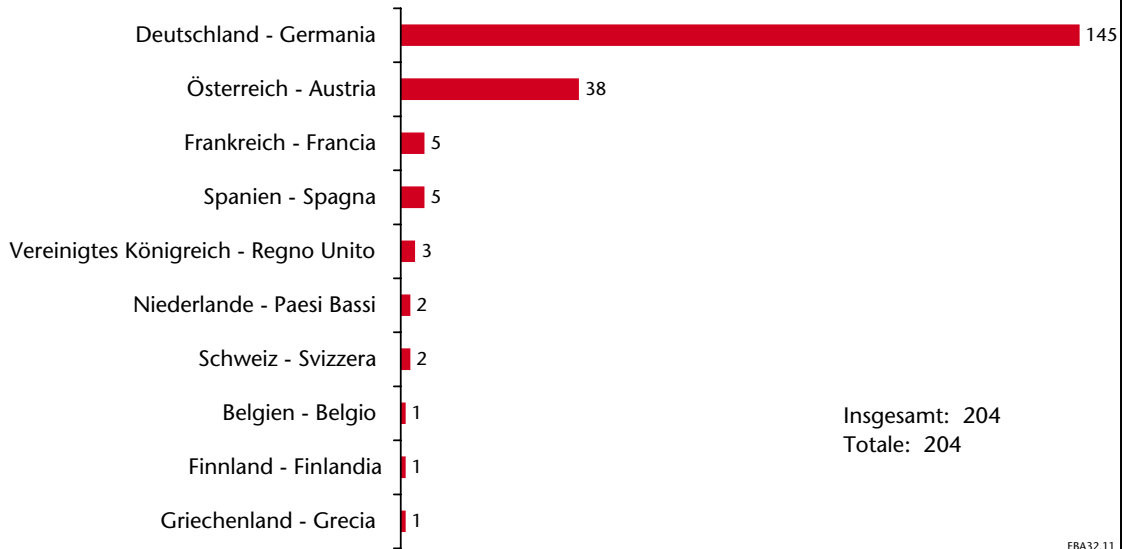

Beim Arbeitsservice eingetragene arbeitslose EU15-Bürger Cittadini dell'UE15 disoccupati iscritti al Servizio lavoro

nach Staatsbürgerschaft - per cittadinanza
2011

EBA32.11