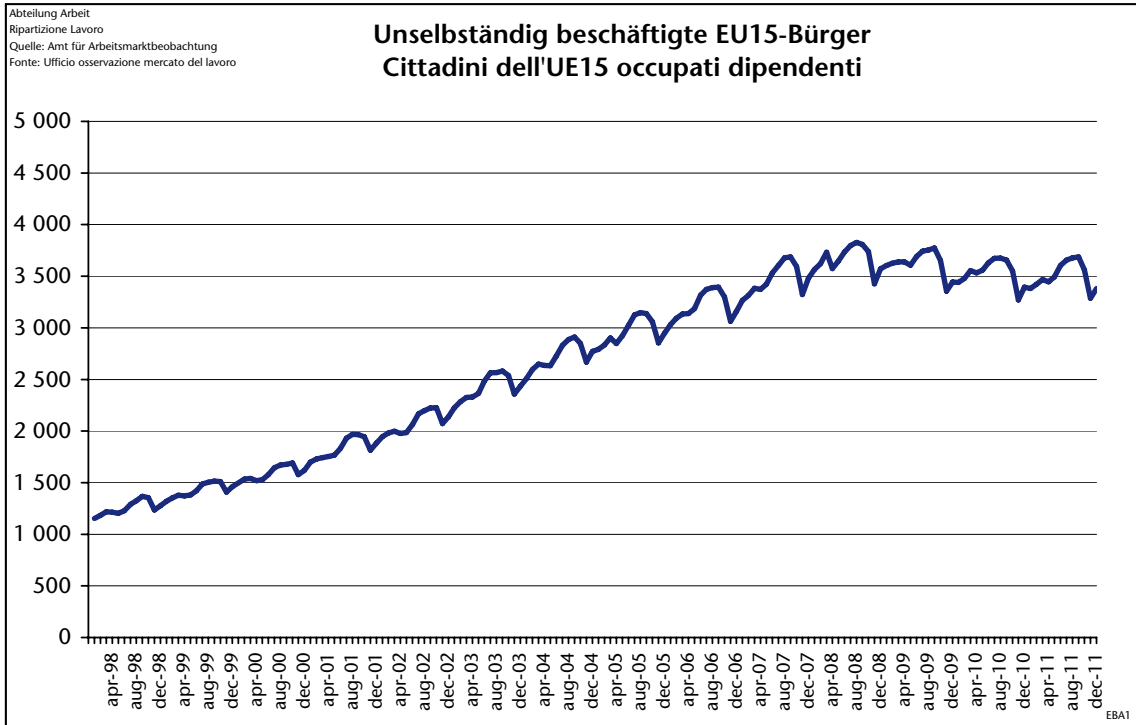

EU-Bürger
Cittadini comunitari