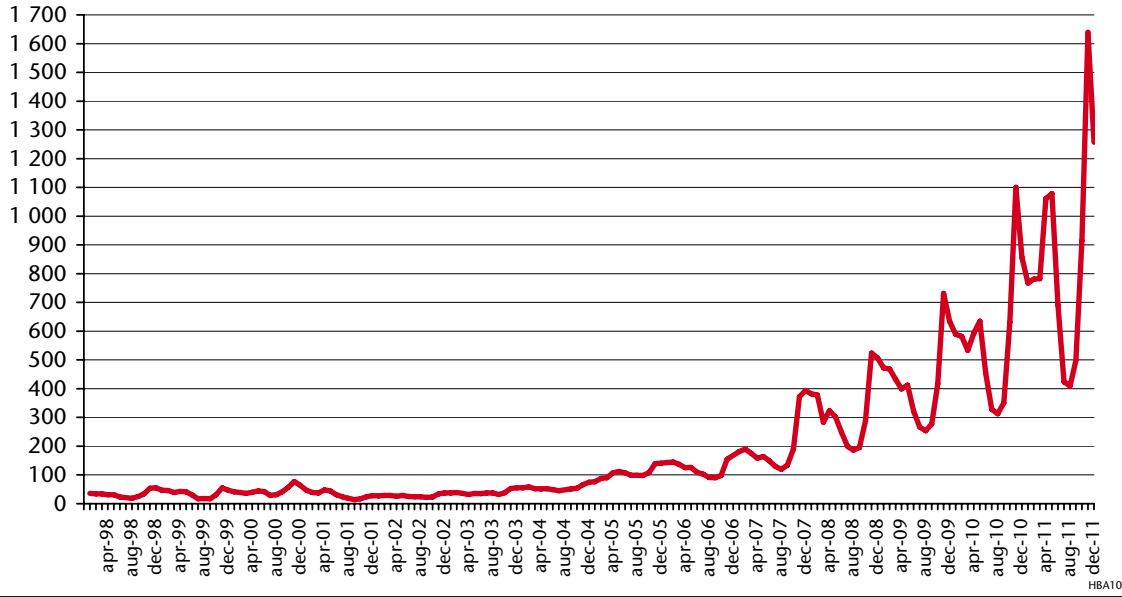

Beim Arbeitsservice eingetragene arbeitslose neue EU-Bürger Cittadini dei nuovi Paesi comunitari disoccupati iscritti al Servizio lavoro