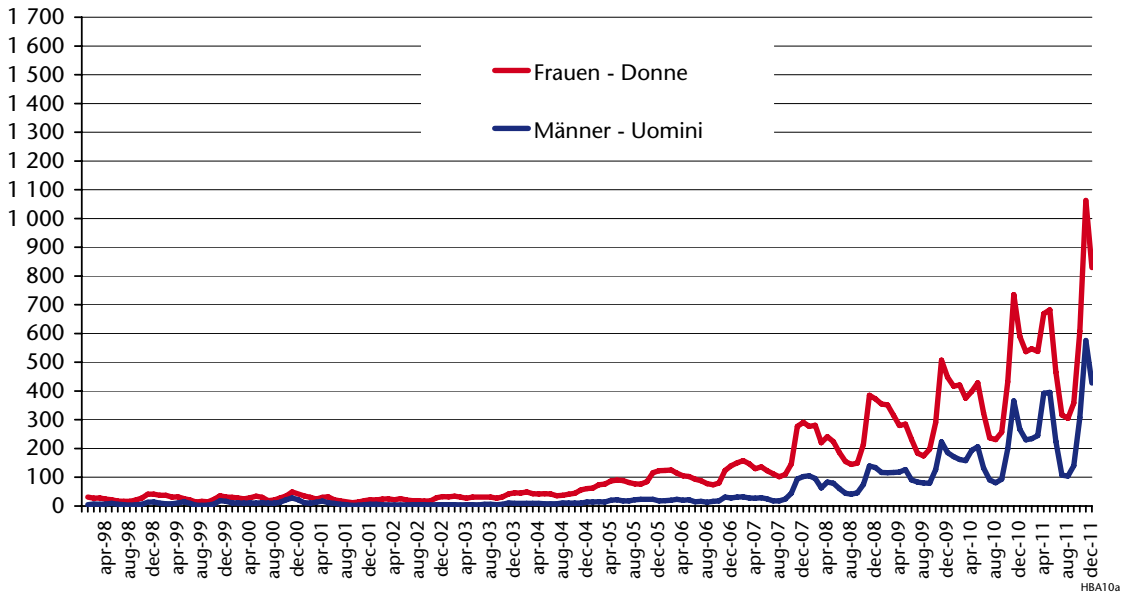

Beim Arbeitsservice eingetragene arbeitslose neue EU-Bürger Cittadini dei nuovi Paesi comunitari disoccupati iscritti al Servizio lavoro