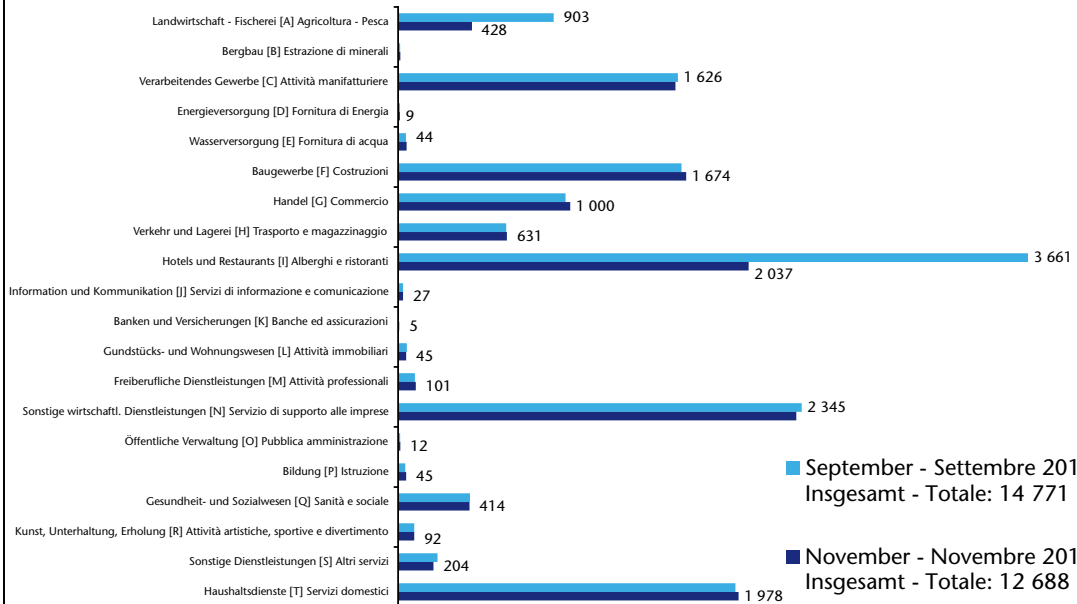

Unselbständig beschäftigte Nicht-EU27-Bürger nach Sektor Cittadini extra-UE27 occupati dipendenti per settore

Ateco 2007

September - Settembre 2011
Insgesamt - Totale: 14 771

November - Novembre 2011
Insgesamt - Totale: 12 688

NBA20.11