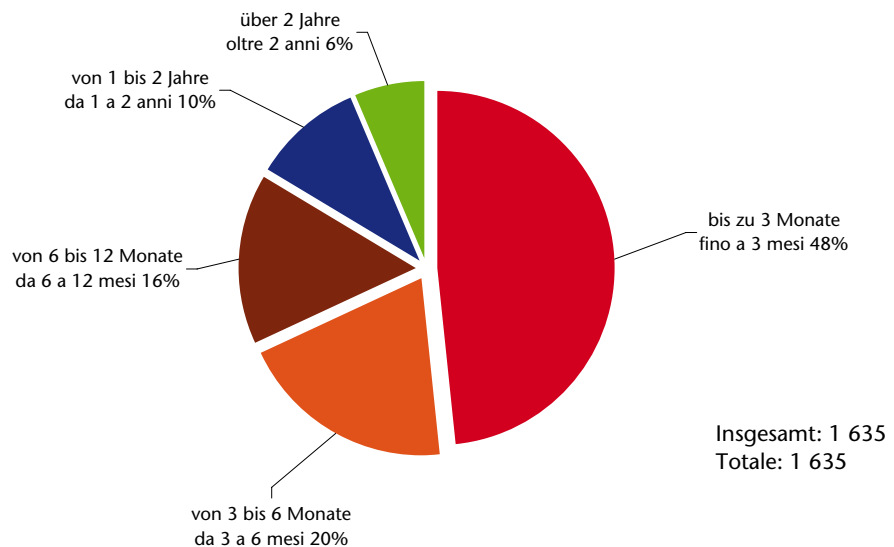

Beim Arbeitsservice eingetragene arbeitslose Nicht-EU27-Bürger Cittadini extra-UE27 disoccupati iscritti al Servizio lavoro nach Eintragungsdauer - per durata d'iscrizione 2011