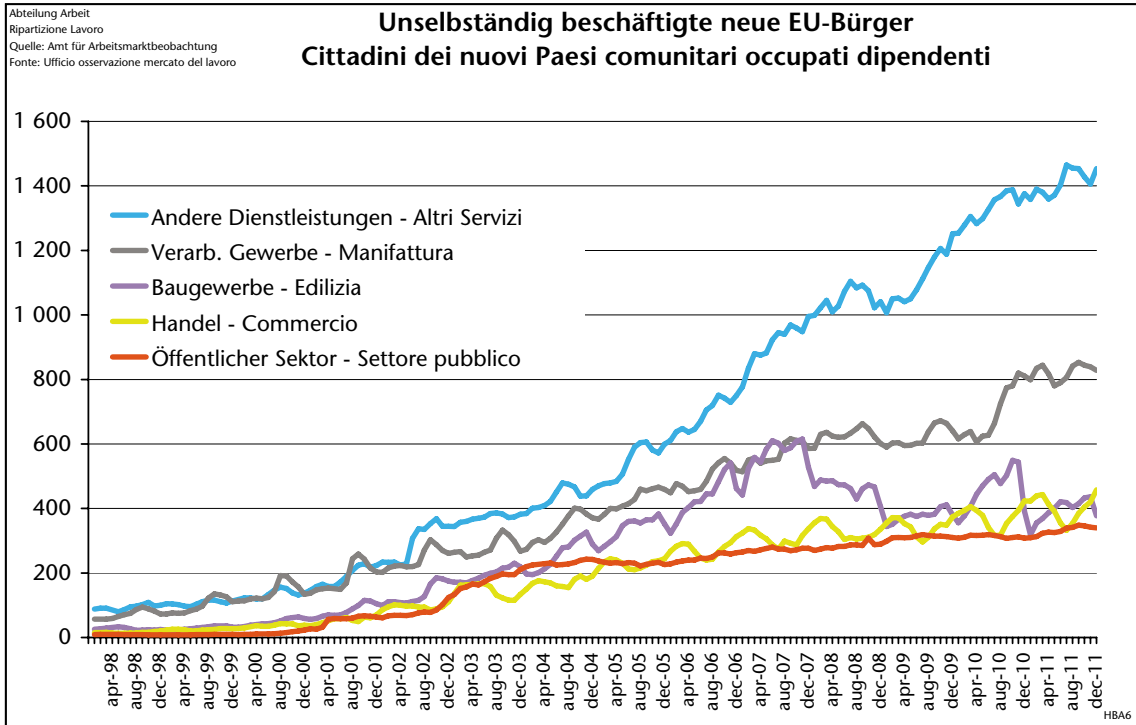

Nicht-EU-Bürger
 Cittadini
 extracomunitari

NBA32.11

Abteilung Arbeit
 Ripartizione Lavoro
 Quelle: Arbeitsservice
 Fonte: Ufficio servizio lavoro

Beim Arbeitsservice eingetragene arbeitslose Nicht-EU27-Bürger Cittadini extra-UE27 disoccupati iscritti al Servizio lavoro nach Beruf - per professione 2011

NBA31.11

Neue EU-Bürger
Cittadini
neocomunitari

Abteilung Arbeit
Ripartizione Lavoro
Quelle: Amt für Arbeitsmarktbeobachtung
Fonte: Ufficio osservazione mercato del lavoro

Unselbständig beschäftigte neue EU-Bürger Cittadini dei nuovi Paesi comunitari occupati dipendenti nach Sektor - ATECO 2007 - per settore