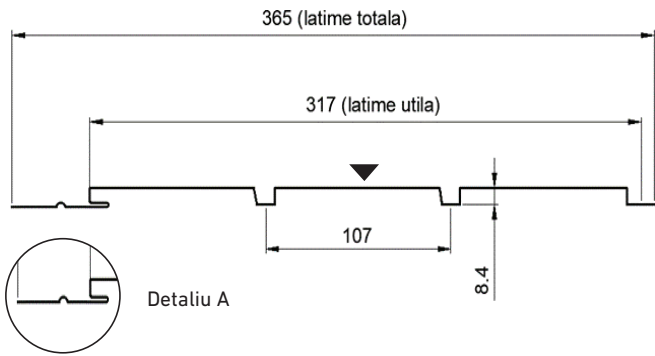

### Detalii tehnice

Lungime minimă

400 mm

Lungime maximă

4000 mm

Unitate de vânzare

buc

Notă: ▼ Culoare