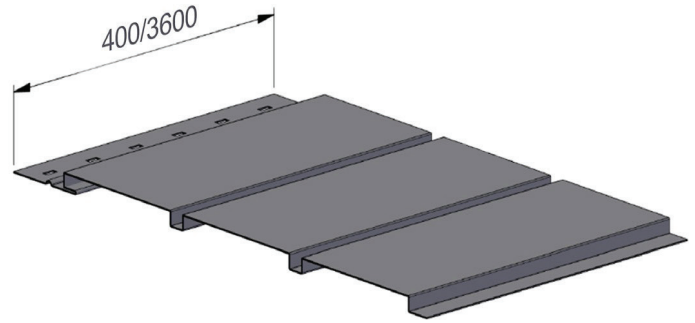

# LAMBRIU METALIC WTB

Lambriul metalic Wetterbest® este soluția perfectă pentru renovarea sau decorarea spațiilor interioare. Fabricat din oțel de înaltă calitate, acesta oferă un aspect estetic modern și rezistență în timp. Este disponibil într-o gamă largă de culori și finisaje potrivite oricărui tip de design interior. Lambriul metalic este ușor de instalat și de întreținut, fiind o soluție economică și versatilă pentru renovarea sau decorarea spațiilor interioare.

### Detalii tehnice

Lungime minimă

400 mm

Lungime maximă

4000 mm

Unitate de vânzare

buc

Notă: ▼ Culoare