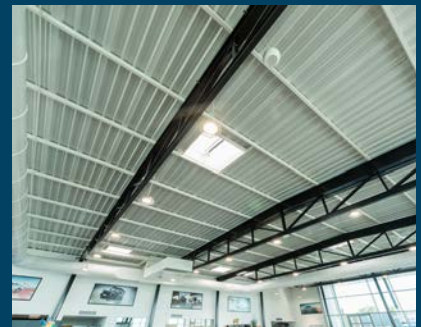

Joris Ide heeft meer dan 30 jaar ervaring en is een kwaliteitslabel voor de bouwsector. Wij hebben een oplossing voor al uw bouwprojecten: akoestisch, esthetisch, brandtechnisch en thermisch. Joris Ide, de uitgelezen partner voor al uw projecten.

JORIS IDE IS
PLANET
PASSIONATE