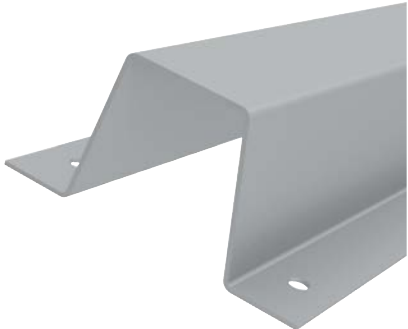

Voorgeboord omegaprofiel 3