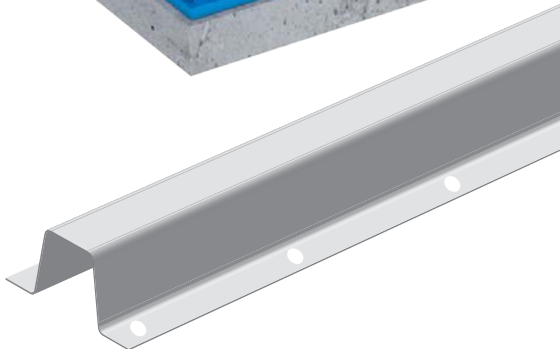

Voorgeboord omegaprofiel 3