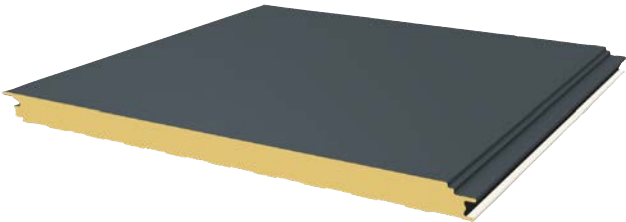

Accessoires

Carrier System 1