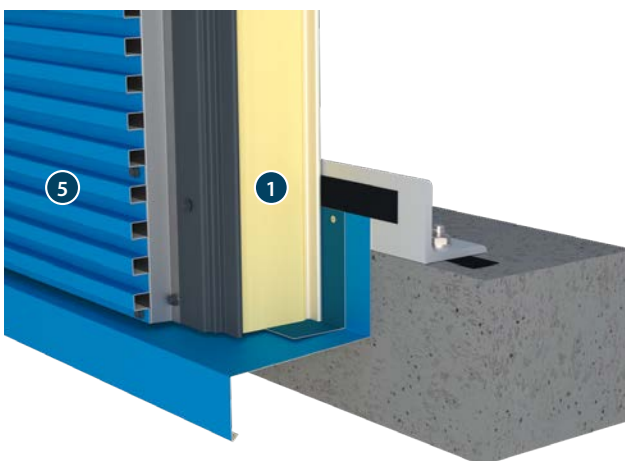

Horizontale montage JI Façade

Figuur 3

Aanzicht verticaal gemonteerd Carrier System ① en horizontaal gemonteerd JI Façade profiel ⑤.