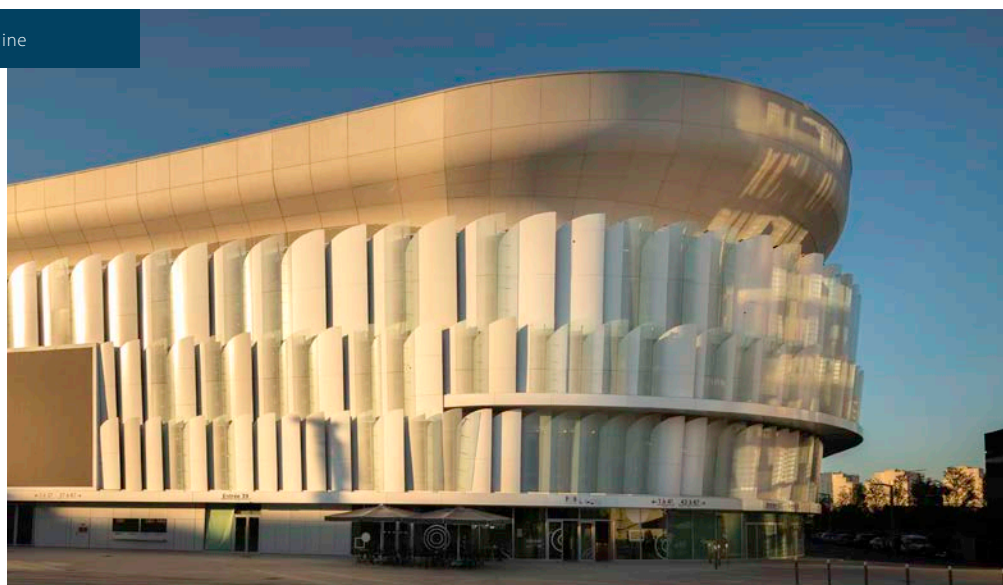

Jl Façade producten

FAÇADE PROFIELEN

* Jl Imagine is een geprofileerd gevelbekledingsconcept met zichtbare bevestigingen. Hieronder vindt u enkele voorbeelden van geometrieën gemaakt door klanten en architecten.

Jl Imagine