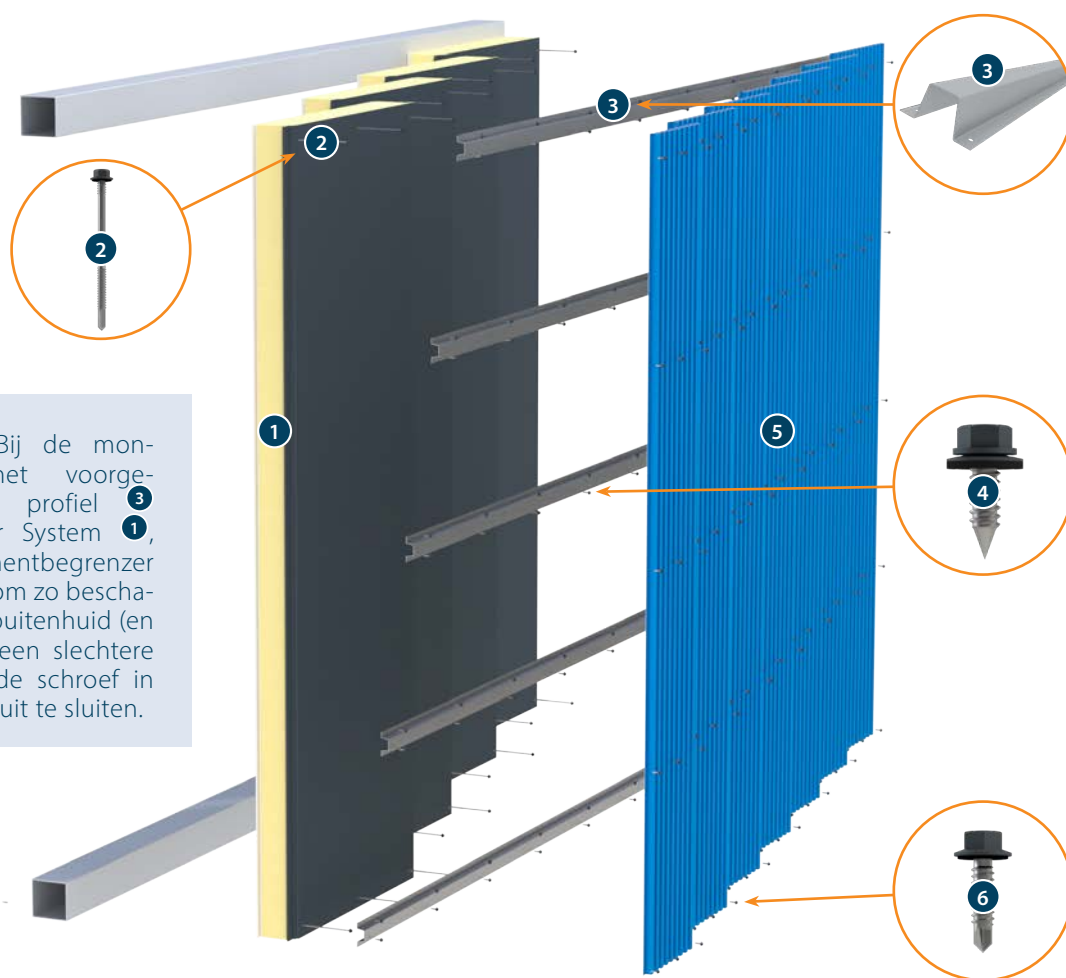

Carrier System

De montage van een product in enkel staal over een sandwichpaneel heen roept veel vragen op in de markt. Wat is de juiste opbouw, moet dit met een omega/spouw of kan het esthetische profiel koud op het paneel worden bevestigd.

Detail zijaanzicht

Figuur 2

Zijaanzicht opbouw gevelsysteem met Carrier System. Carrier System ①, paneelschroef (met boorkop) ②, voorgeboord horizontaal omegaprofiel ③, omegaschroef (zonder boorkop) ④, JI Façade profiel ⑤ en JI Façade schroef op omega ⑥

Horizontale montage JI Façade

Figuur 3

Aanzicht verticaal gemonteerd Carrier System ① en horizontaal gemonteerd JI Façade profiel ⑤.

Detail zijaanzicht

Figuur 4

Zijaanzicht opbouw gevelsysteem met Carrier System. Carrier System ①, paneelschroef (met boorkop) ②, voorgeboord verticaal omegaprofiel ③, omegaschroef (zonder boorkop) ④, JI Façade profiel ⑤ en JI Façade schroef op omega ⑥

Opbouw Carrier System en JI Façade profiel

Montage van het systeem

In het gegeven voorbeeld een verticaal JI Façade profiel met een horizontaal voorgeboorde omega. De schroeven om de omega's te monteren dienen geen boorkop te hebben. De schroeven voor de panelen en het JI Façade profiel dienen wel een boorkop te hebben.