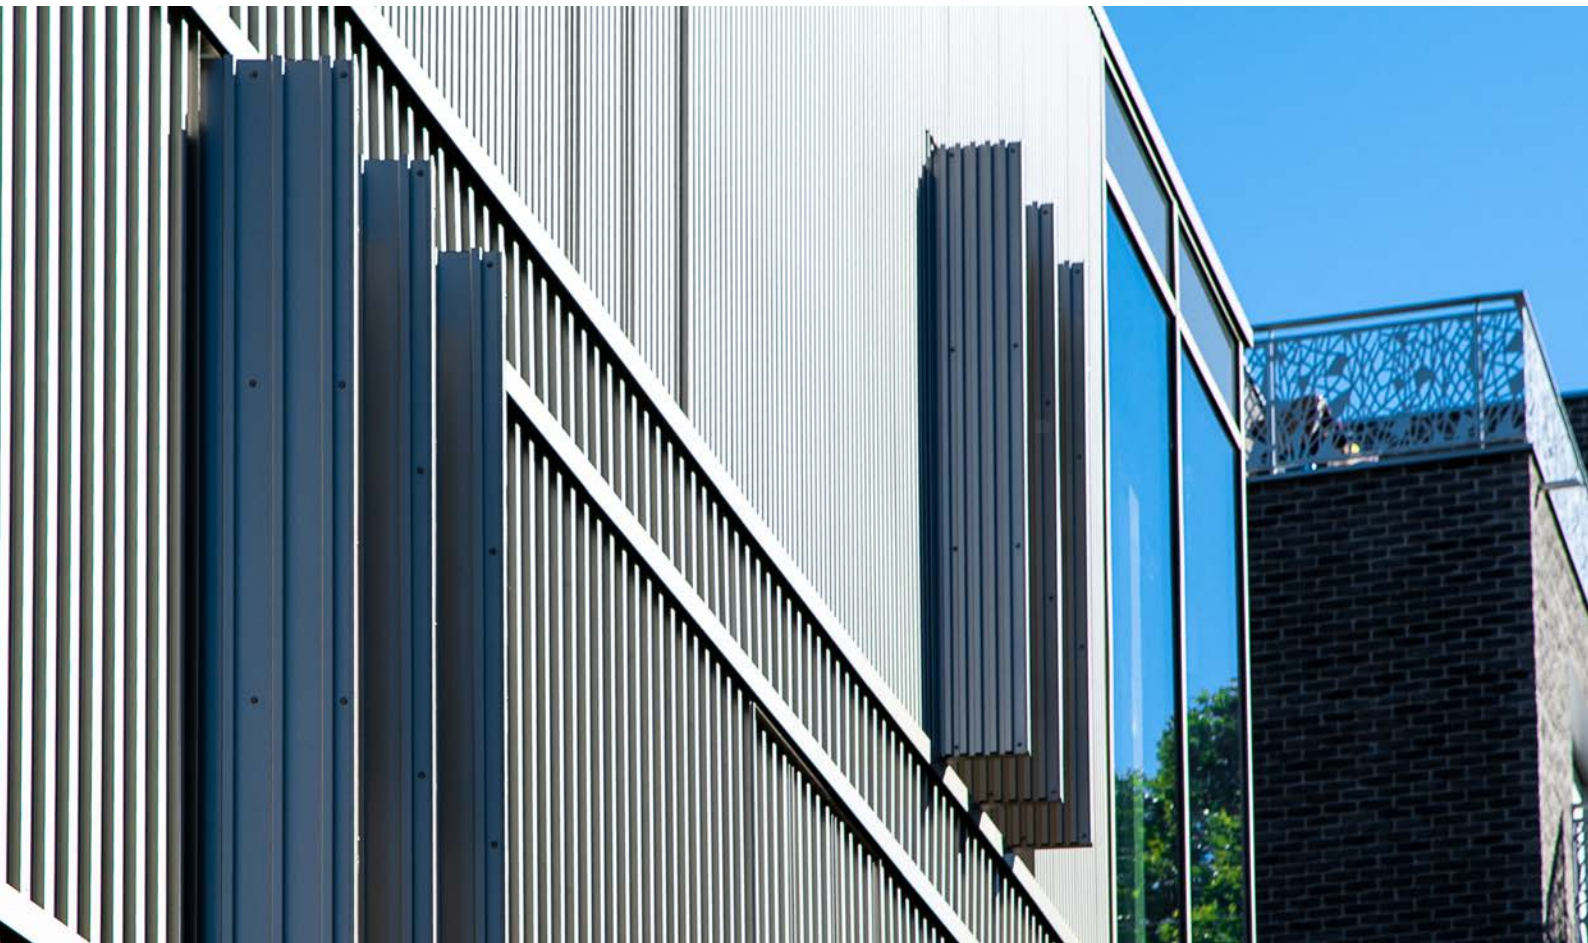

- Montage met omegaprofiel voorkomt corrosie
- Zorgt voor een betere ventilatie van de gevel
- Geen direct contact tussen paneel en Façade
- Gegarandeerde systeemoplossing met 10 jaar garantie*
- Systeem is uitvoerig mechanisch getest**
- Berekeningen van paneel in combinatie met andere Joris Ide producten door onze technische afdeling
- High-end geveloplossing met JI Façade

*voorwaarden op aanvraag** voor meer info, zie technische dienst