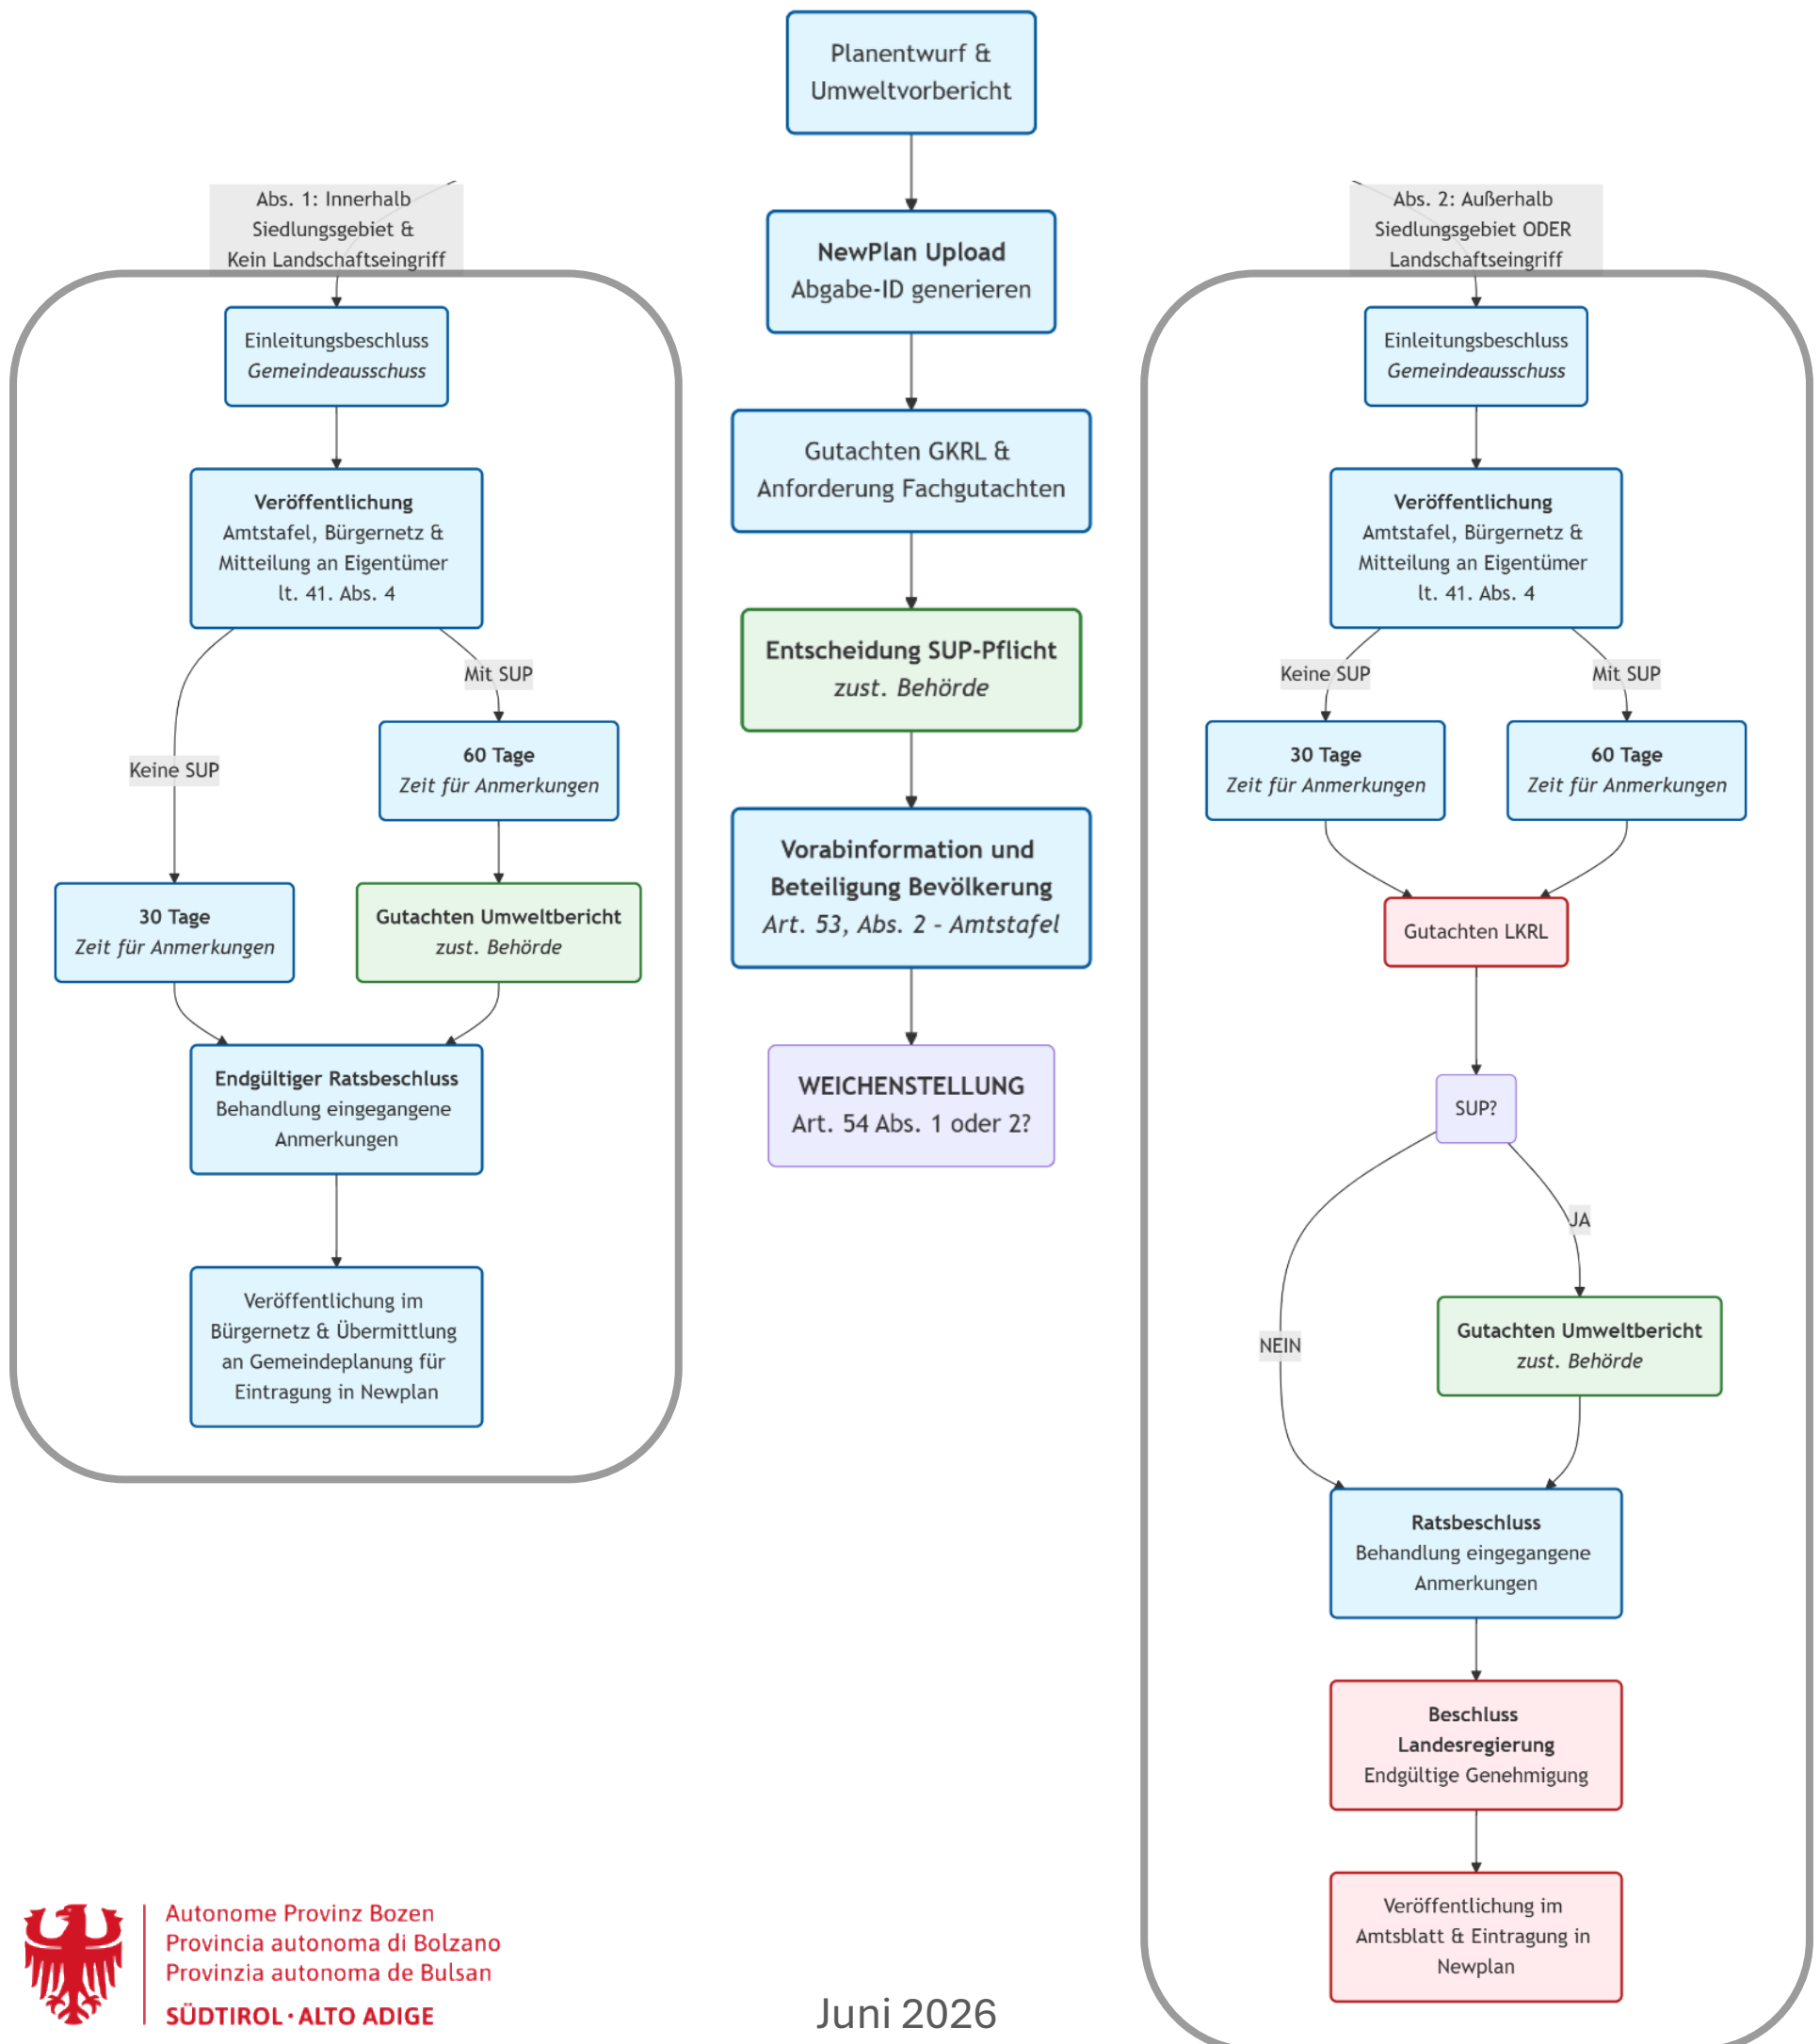

Änderungen am Gemeindeplan für Raum und Landschaft - Ablaufdiagramm

Modifiche al Piano comunale per il territorio e il paesaggio – Diagramma di flusso