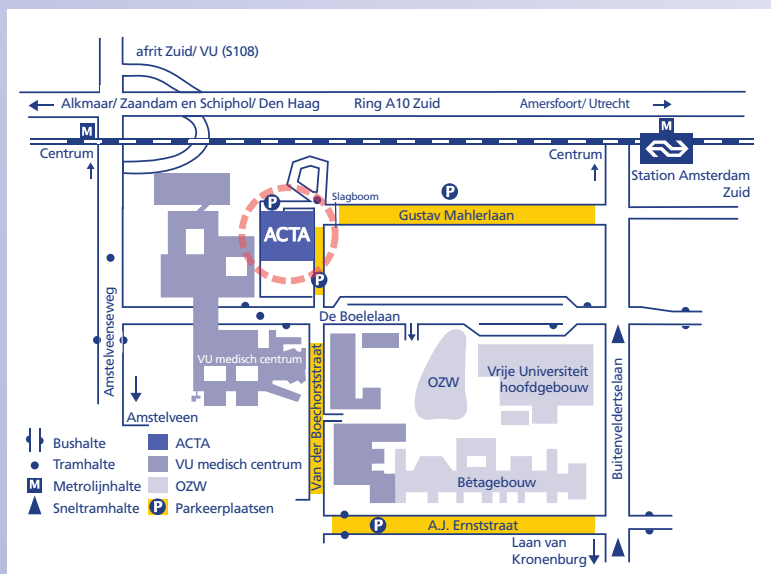

Vult u s.v.p. ook de "toelichting" in op achterzijde, om ons zo goed mogelijk te informeren.

z.o.z. voor routebeschrijving

Toelichting:

ROUTEBESCHRIJVING VOOR DE AUTO

ACTA ligt aan de A10, afslag S108 (Zuid / VU). Volg de borden VU (H). Onder het ACTA gebouw is een parkeergarage aanwezig. De inrit ligt achter het gebouw.

halte De Boelelaan/VU
(loopafstand ca. 5 minuten)

Tramlijn 16 en 24,

halte VUmc (loopafstand ca. 1 minuut)

Buslijn 62, 176, 241, 242, 310 en 346

halte VUmc en 142, 170, 172, 174 en 272
halte De Boelelaan op de Amstelveenseweg
(loopafstand ca. 5 minuten)