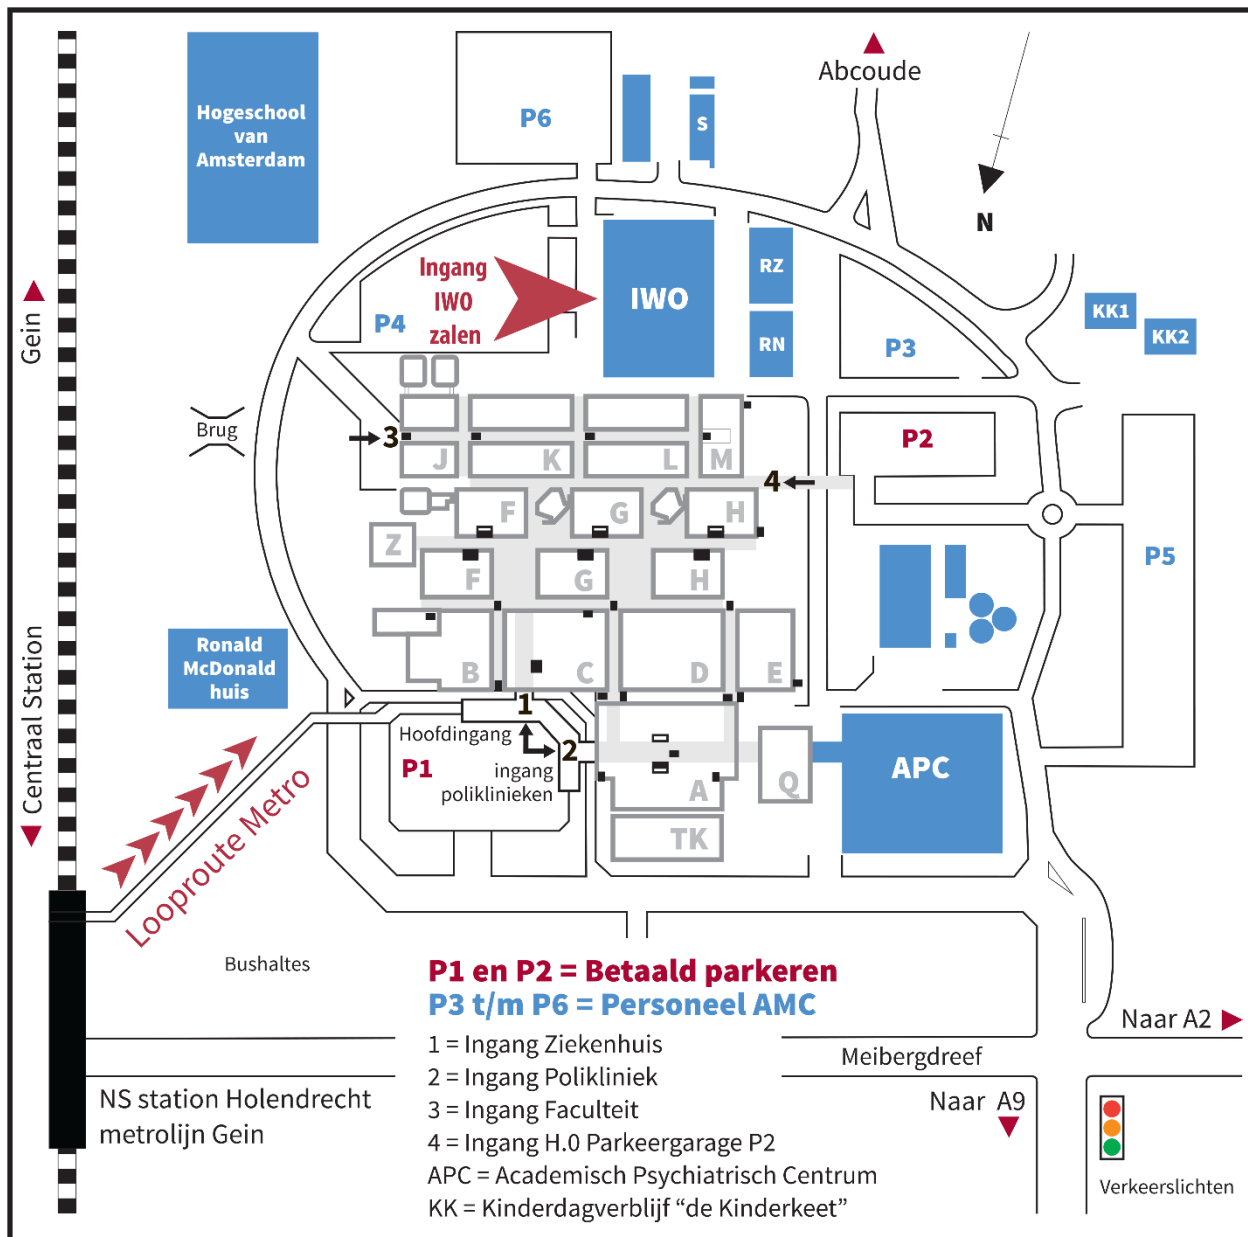

AMC in het IWO gebouw

In het IWO wordt gebruik gemaakt van zaal IWO blauw (4.04C) of zaal IWO rood (4.04A).

Roeterseiland

Op de **Roeterseilandcampus** wordt gebruik gemaakt van zaal M3.01 (het M-gebouw aan de Plantage Muidergracht op de kaart).