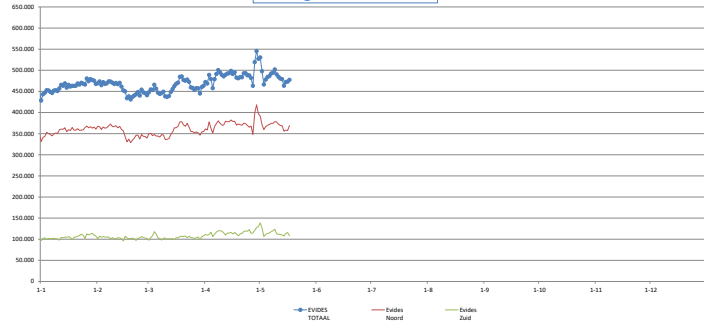

Levering Evides totaal 2026

[Terug naar Dashboard](#)

[Naar Tabel Daplevering](#)

Levering Evides totaal 2026