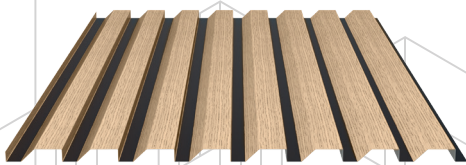

Kies **JI Nature** om je project naar een hoger niveau te tillen!

Tijd om te dromen

- **Moderne elegantie ontmoet functionaliteit:** Geïnspireerd door opengewerkte gevels en claustras, combineert onze nieuwe JI Nature collectie zwart- en houttinten in een uniek tweekleurig ontwerp. Het resultaat is een verbluffend realistische uitstraling die de architectuur van morgen zal herdefiniëren.
- **Maatwerk in design:** Kies voor de unieke vierkante of driehoekige golfpatronen van onze JI Sonora en JI Etésien profielen, verkrijgbaar in lengtes tot wel 6 meter, voor een perfect op maat gemaakte afwerking.

- **Eenvoudige installatie:** Profiteer van de eenvoud van traditionele installatietechnieken, geschikt voor zowel verticale als horizontale plaatsing, afhankelijk van de wensen van je project.
- **Laag onderhoud:** Ontworpen met gemak in gedachten, vereisen onze profielen minimaal onderhoud in tegenstelling tot traditioneel hout. Zo kun je langdurig genieten van de blijvende schoonheid zonder het gedoe.

10 jaar
garantie

JI NatureBlack

Creëer als een Maestro je eigen compositie met onze tweekleurige afwerking.

JI Etésien 26

JI Sonora 25-72 Chevron

JI Sonora 40-40 Tasseau

Kies voor kwaliteit

- **Gemaakt om lang mee te gaan:** Onze profielen, vervaardigd uit hoogwaardig voorgelakt staal en verkrijgbaar in verschillende afwerkingen, zijn ontworpen voor duurzaamheid.
- **Robuuste constructie:** Met een staaldikte van 0,75 mm zijn deze profielen gebouwd om bestand te zijn tegen de tand des tijds, zodat je investering lang meegaat.

Ze tillen bouwprojecten naar een hoger niveau en bieden een moderne visie op de toekomst.

4 kleuren voor eindeloze mogelijkheden!

JI NATURE - WOOD

JI NATURE - WOOD HERITAGE

JI NATURE - LIGHT OAK

JI NATURE - CHARCOAL