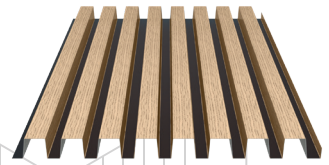

10 jaar
garantie

JI NatureBlack

Creëer als een Maestro je eigen compositie met onze tweekleurige afwerking.

JI Etésien 26

JI Sonora 25-72 Chevron

JI Sonora 40-40 Tasseau

Kies voor kwaliteit

- **Gemaakt om lang mee te gaan:** Onze profielen, vervaardigd uit hoogwaardig voorgelakt staal en verkrijgbaar in verschillende afwerkingen, zijn ontworpen voor duurzaamheid.
- **Robuuste constructie:** Met een staaldikte van 0,75 mm zijn deze profielen gebouwd om bestand te zijn tegen de tand des tijds, zodat je investering lang meegaat.

Ze tillen bouwprojecten naar een hoger niveau en bieden een moderne visie op de toekomst.

4 kleuren voor eindeloze mogelijkheden!

JI NATURE - WOOD

JI NATURE - WOOD HERITAGE

JI NATURE - LIGHT OAK

JI NATURE - CHARCOAL