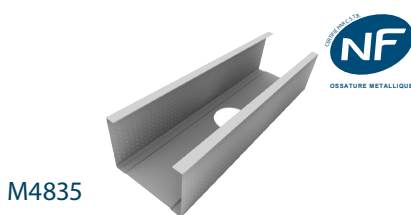

JORISIDE

THE STEEL FUTURE

MEMBER OF JORIS IDE GROUP

NOUVEAUTÉ

Ossatures métalliques pour plaques de plâtre

et leurs accessoires...

Pour toute information

T. +32 (0)42 34 18 18 F. +32 (0)42 34 08 79 metalstuds@joriside.be

Le groupe Joris Ide, c'est aussi...

des tôles profilées

des panneaux sandwiches

la gamme "Façade"

des pannes

des panneaux-tuiles

des profils de finition

Vos contacts régionaux...