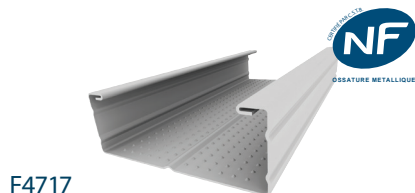

JORISIDE

THE STEEL FUTURE

MEMBER OF JORIS IDE GROUP

NOUVEAUTÉ

Ossatures métalliques pour plaques de plâtre

et leurs accessoires...

Pour toute information

T. +32 (0)42 34 18 18 F. +32 (0)42 34 08 79 metalstuds@joriside.be