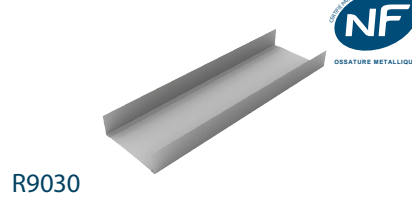

JORISIDE

THE STEEL FUTURE

MEMBER OF JORIS IDE GROUP

NOUVEAUTÉ

Ossatures métalliques pour plaques de plâtre

et leurs accessoires...

Pour toute information

T. +32 (0)42 34 18 18 F. +32 (0)42 34 08 79 metalstuds@joriside.be