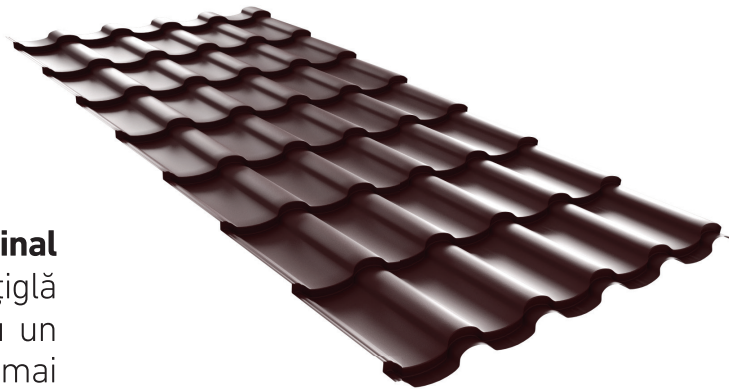

FIȘĂ TEHNICĂ

Țiglă metalică

Wetterbest® Cardinal

Noul profil de țiglă metalică Wetterbest® Cardinal

Wetterbest® Cardinal este cel mai nou profil de țiglă metalică din portofoliul Wetterbest®. Prevăzut cu un canal de capilaritate pronunțat pentru o etanșare mai bună, noul profil Cardinal se remarcă prin linii ample ce amintesc de forma țiglelor ceramice, având muchii pronunțate ce îl diferențiază de restul profilelor de țiglă existente.

Profilul de țiglă Cardinal este soluția Wetterbest® pentru acoperișuri, de la simplu la complex, cu versanți abrupti sau cu pante mai line. Acesta vine să confere acoperișului dumneavoastră o notă unică și elegantă și să completeze aspectul locuinței.

Detalii tehnice

Lățime totală	Lățime utilă	Înălțime ondula țiglă	Înălțime treaptă	Distanță de șipcuire	Lungime minimă	Lungime maximă	Pantă minimă	Unitate de vânzare
1200 mm	1150 mm	25 mm	25 mm	350 mm	850 mm	5750 mm	14° (1:4)	m ²

Specificații material

TIP PROTECȚIE	LUCIOS	MAT	NEOMAT 30	SUPREM 50
Greutate specifică (kg/m ²)	4,45	3,98/ 4,45	4,45	4,45
Grosime material (mm)	0,50	0,45/ 0,50	0,5	0,5
Garanție (coroziune/culoare)	10 / 10 ani	15 / 15 ani	30/30 ani	50/25 ani