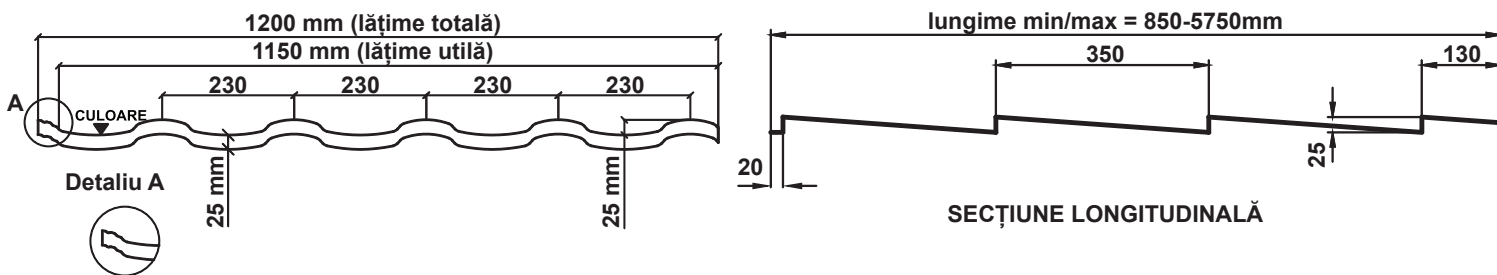

FIȘĂ TEHNICĂ

Țiglă metalică

Wetterbest® Cardinal

Noul profil de țiglă metalică Wetterbest® Cardinal

Wetterbest® Cardinal este cel mai nou profil de țiglă metalică din portofoliul Wetterbest®. Prevăzut cu un canal de capilaritate pronunțat pentru o etanșare mai bună, noul profil Cardinal se remarcă prin linii ample ce amintesc de forma țiglelor ceramice, având muchii pronunțate ce îl diferențiază de restul profilelor de țiglă existente.

Profilul de țiglă Cardinal este soluția Wetterbest® pentru acoperișuri, de la simplu la complex, cu versanți abrupti sau cu pante mai line. Acesta vine să confere acoperișului dumneavoastră o notă unică și elegantă și să completeze aspectul locuinței.

Detalii tehnice

Lățime totală	Lățime utilă	Înălțime ondula țiglă	Înălțime treaptă	Distanță de șipcuire	Lungime minimă	Lungime maximă	Pantă minimă	Unitate de vânzare
1200 mm	1150 mm	25 mm	25 mm	350 mm	850 mm	5750 mm	14° (1:4)	m ²

Specificații material

TIP PROTECȚIE	LUCIOS	MAT	NEOMAT 30	SUPREM 50
Greutate specifică (kg/m ²)	4,45	3,98/ 4,45	4,45	4,45
Grosime material (mm)	0,50	0,45/ 0,50	0,5	0,5
Garanție (coroziune/culoare)	10 / 10 ani	15 / 15 ani	30/30 ani	50/25 ani