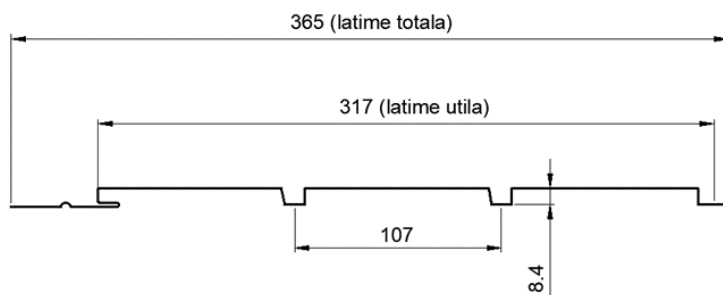

FIȘĂ TEHNICĂ

Lambriu metalic Wetterbest®

Lambriul metalic Wetterbest® este soluția perfectă pentru renovarea sau decorarea spațiilor interioare. Fabricat din oțel de înaltă calitate, acesta oferă un aspect estetic modern și rezistență în timp. Este disponibil într-o gamă largă de culori și finisaje potrivite oricărui tip de design interior. Lambriul metalic este ușor de instalat și de întreținut, fiind o soluție economică și versatilă pentru renovarea sau decorarea spațiilor interioare.

Detalii tehnice

Unitate de vânzare

Lungime minimă

Lungime maximă

buc

400 mm

3600 mm

Specificații material