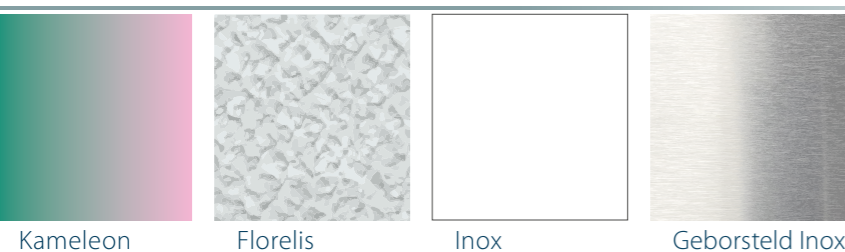

Joris Ide: only limited by Imagination.

Overstijg uw dromen en maak u klaar om het **Joris Ide-universum te betreden!** Wij geven het materiaal vorm volgens uw wensen.

Ontdek de oplossingen waarmee u uw **creativiteit en architectonische vrijheid kunt uitdrukken.** De voorgestelde oplossingen in deze brochure bieden een antwoord op uw esthetische, technische en milieugerichte vereisten.

Mat, glanzend, geborsteld of gekleurd... Staal is een referentiemateriaal geworden voor vele residentiële en tertiaire toepassingen. Het biedt veel mogelijkheden op vlak van afwerking en bevordert de architectonisch esthetiek van heel wat bouwprojecten.

Garanties

Garantie Confidex® ≤ 40 jaar, in functie van de externe omgeving en toepassing (online registratie vereist)

Voordelen

- Overtreft de RUV4- en RC5-voorschriften volgens de EN 10169 op gebied van kleur- en glansbehoud en corrosiebestendigheid.
- Confidex®-garantie tot 40 jaar voor industriële en commerciële gebouwen zonder inspectie of onderhoud om de geldigheid ervan te behouden.
- Kan worden gebruikt onder fotovoltaïsche (FV) framemodules zonder een beperking op de garantie, zodat alle onderdelen van het dak gedekt zijn door dezelfde Confidex®-garantie.
- Overtreft de CPI5-voorschriften volgens de EN 10169 met uitstekende beschermende eigenschappen bij gebruik in een binnenomgeving.