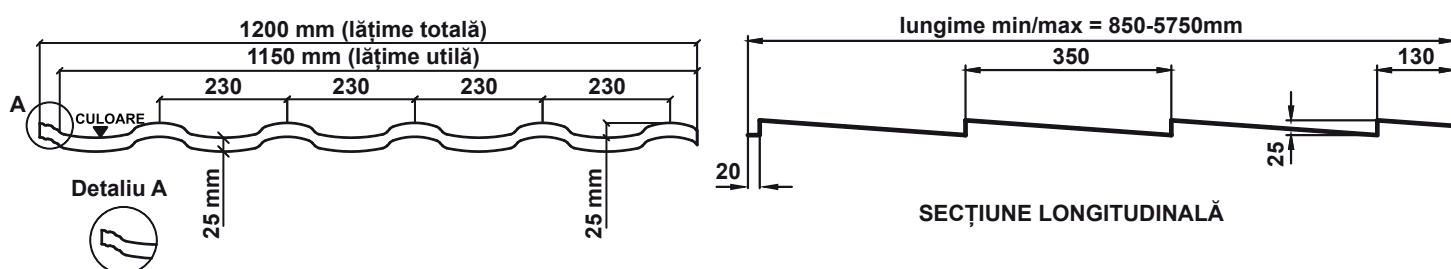

FIȘA TEHNICĂ

ȚIGLĂ METALICĂ

WETTERBEST® Cardinal

Wetterbest® Cardinal este cel mai nou profil de țiglă metalică din portofoliul Wetterbest®. Prevăzută cu un canal de capilaritate pronunțat pentru o etanșare mai bună, noul profil Cardinal se remarcă prin linii ample ce amintesc de forma țiglelor ceramice, având muchii pronunțate ce îl diferențiază de restul profilelor de țiglă existente. Profilul de țiglă Cardinal este soluția Wetterbest® pentru acoperișuri, de la simplu la complex, cu versanți abrupti sau cu pante mai line. Acesta vine să confere acoperișului dumneavoastră o notă unică și elegantă și să completeze aspectul locuinței.

DETALII TEHNICE

Lățime totală	Lățime utilă	Înălțime undulă țiglă	Înălțime treaptă	Distanță de șipcure	Lungime minimă	Lungime maximă	Pantă minimă	Unitatea de vânzare
1200 mm	1150 mm	25 mm	25 mm	350 mm	850 mm	5750 mm	14° (1:4)	m ²

SPECIFICAȚII MATERIAL

TIP PROTECȚIE	LUCIOS	MAT	NEOMAT30	SUPREM50
Greutate specifi ca (kg/m ²)	4,45	3,98 / 4,45	4,45	4,45
Grosime material (mm)	0,50	0,45 / 0,50	0,5	0,5
Garanție (coroziune/culoare)	10 / 10	15 / 15	30 / 30	50 / 25