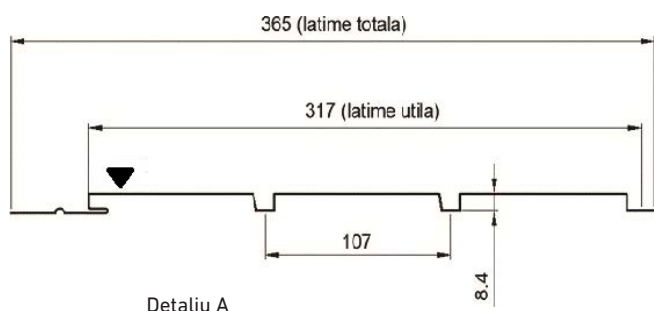

DETALII TEHNICE

Lungime
minimă
400 mm

Lungime
maximă
3600/ 4000 mm

Unitate
de vânzare
buc

*Notă: ▼ Culoare

SPECIFICAȚII MATERIAL

TIP OȚEL	DX51D / DX52D / DX53D / S250GD / S280GD				
TIP PROTECȚIE	IMITAȚIE LEMN	LUCIOS	MAT	NEOMAT 30	SUPREM 50
Grosime material (mm)	0,40 / 0,45	0,45 / 0,50 / 0,60	0,50	0,50	0,50
Grosime strat vopsea (față/spate)	35μ / 7μ	25μ / 7μ	35μ / 7μ	60μ / 12μ	50μ / 12μ
Garanție (coroziune/culoare) ani	5 / 5	10 / 10	15 / 15	30 / 30	50 / 25