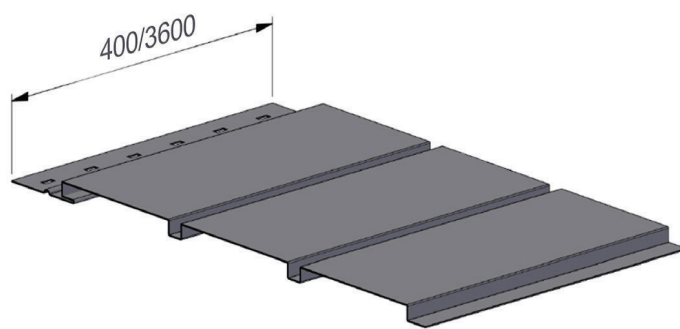

FIȘA TEHNICĂ

ACCESORII ACOPERIȘ

LAMBRIU METALIC WETTERBEST®

Lambriul metalic Wetterbest® este soluția perfectă pentru renovarea sau decorarea spațiilor interioare. Fabricat din oțel de înaltă calitate, acesta oferă un aspect estetic modern și rezistență în timp. Este disponibil într-o gamă largă de culori și finisaje potrivite oricărui tip de design interior. Lambriul metalic este ușor de instalat și de întreținut, fiind o soluție economică și versatilă pentru renovarea sau decorarea spațiilor interioare.

DETALII TEHNICE

Lungime
minimă
400 mm

Lungime
maximă
3600/ 4000 mm

Unitate
de vânzare
buc

*Notă: ▼ Culoare

SPECIFICAȚII MATERIAL

TIP OȚEL	DX51D / DX52D / DX53D / S250GD / S280GD				
TIP PROTECȚIE	IMITAȚIE LEMN	LUCIOS	MAT	NEOMAT 30	SUPREM 50
Grosime material (mm)	0,40 / 0,45	0,45 / 0,50 / 0,60	0,50	0,50	0,50
Grosime strat vopsea (față/spate)	35μ / 7μ	25μ / 7μ	35μ / 7μ	60μ / 12μ	50μ / 12μ
Garanție (coroziune/culoare) ani	5 / 5	10 / 10	15 / 15	30 / 30	50 / 25