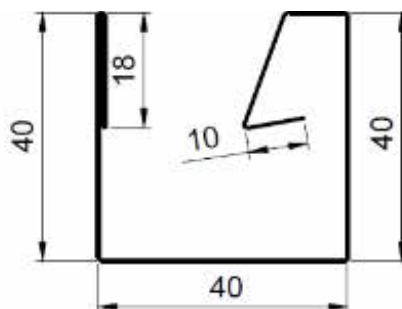

ACCESORII PANOU METALIC

șipcă semirotundă

Profil cadru gard
șipcă semirotundă