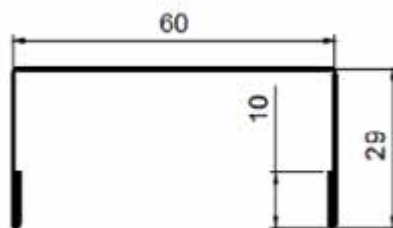

ACCESORII PANOU METALIC

tip jaluzele

Profil cadru gard tip jaluzea

Lamela gard L tip jaluzea

Lamela gard D tip jaluzea

Profil ranforsare gard

PANOU METALIC șipcă semirotundă

Panourile metalice WETTERBEST[®] cu șipci semirotunde sunt realizate din oțel galvanizat și prevopsit ceea ce le conferă o rezistență ridicată în fața factorilor de mediu, precum și o rezistență mecanică sporită. Montajul se realizează ușor, iar șipcile pot fi amplasate la orice distanță dorită.

ACCESORII PANOU METALIC

șipcă semirotundă

Profil cadru gard
șipcă semirotundă

Șipcă
semirotundă

Profil ranforsare
gard

PANOU METALIC șipcă dreaptă

Panourile metalice WETTERBEST[®] cu șipcă dreaptă sunt realizate din oțel galvanizat și prevopsit ceea ce le conferă o rezistență ridicată în fața factorilor de mediu, precum și o rezistență mecanică sporită. Montajul se realizează ușor, iar șipcile pot fi amplasate la orice distanță dorită.