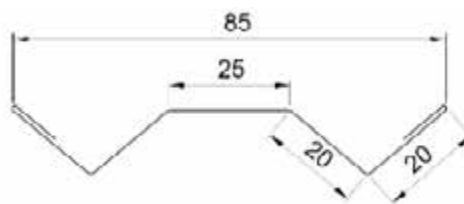

ACCESORII PANOU METALIC

tip jaluzele

Profil cadru gard tip jaluzea

Lamela gard L tip jaluzea

Lamela gard D tip jaluzea

Profil ranforsare gard

PANOU METALIC șipcă semirotundă

Panourile metalice WETTERBEST[®] cu șipci semirotunde sunt realizate din oțel galvanizat și prevopsit ceea ce le conferă o rezistență ridicată în fața factorilor de mediu, precum și o rezistență mecanică sporită. Montajul se realizează ușor, iar șipcile pot fi amplasate la orice distanță dorită.

ACCESORII PANOU METALIC

șipcă semirotundă

Profil cadru gard
șipcă semirotundă

Șipcă
semirotundă

Profil ranforsare
gard

PANOU METALIC șipcă dreaptă

Panourile metalice WETTERBEST[®] cu șipcă dreaptă sunt realizate din oțel galvanizat și prevopsit ceea ce le conferă o rezistență ridicată în fața factorilor de mediu, precum și o rezistență mecanică sporită. Montajul se realizează ușor, iar șipcile pot fi amplasate la orice distanță dorită.