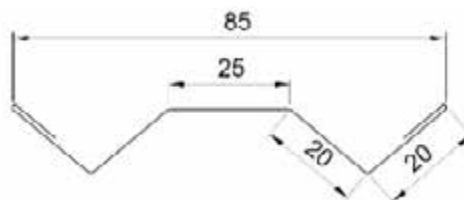

ACCESORII PANOU METALIC

tip jaluzele

Profil cadru gard tip jaluzea

Lamela gard L tip jaluzea

Lamela gard D tip jaluzea

Profil ranforsare gard

PANOU METALIC șipcă semirotundă

Panourile metalice WETTERBEST[®] cu șipci semirotunde sunt realizate din oțel galvanizat și prevopsit ceea ce le conferă o rezistență ridicată în fața factorilor de mediu, precum și o rezistență mecanică sporită. Montajul se realizează ușor, iar șipcile pot fi amplasate la orice distanță dorită.

ACCESORII PANOU METALIC

șipcă semirotundă

Profil cadru gard
șipcă semirotundă

Șipcă
semirotundă

Profil ranforsare
gard

PANOU METALIC șipcă dreaptă

Panourile metalice WETTERBEST[®] cu șipcă dreaptă sunt realizate din oțel galvanizat și prevopsit ceea ce le conferă o rezistență ridicată în fața factorilor de mediu, precum și o rezistență mecanică sporită. Montajul se realizează ușor, iar șipcile pot fi amplasate la orice distanță dorită.