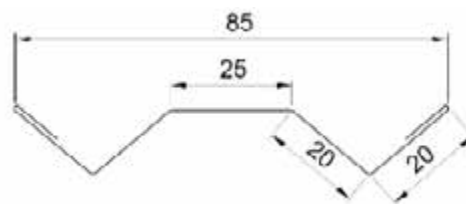

ACCESORII PANOU METALIC

tip jaluzele

Profil cadru gard tip jaluzea

Lamela gard L tip jaluzea

Lamela gard D tip jaluzea

Profil ranforsare gard

PANOU METALIC șipcă semirotundă

Panourile metalice WETTERBEST[®] cu șipci semirotunde sunt realizate din oțel galvanizat și prevopsit ceea ce le conferă o rezistență ridicată în fața factorilor de mediu, precum și o rezistență mecanică sporită. Montajul se realizează ușor, iar șipcile pot fi amplasate la orice distanță dorită.

ACCESORII PANOU METALIC

șipcă semirotundă

Profil cadru gard
șipcă semirotundă

Șipcă
semirotundă

Profil ranforsare
gard

PANOU METALIC șipcă dreaptă

Panourile metalice WETTERBEST[®] cu șipcă dreaptă sunt realizate din oțel galvanizat și prevopsit ceea ce le conferă o rezistență ridicată în fața factorilor de mediu, precum și o rezistență mecanică sporită. Montajul se realizează ușor, iar șipcile pot fi amplasate la orice distanță dorită.

ACCESORII PANOU METALIC

șipcă dreaptă

Profil cadru gard
șipcă dreaptă

Șipcă
dreaptă

Profil ranforsare
gard

SUNTEM AICI PENTRU SIGURANȚA PROIECTULUI TĂU

Wetterbest S.A.
Băicoi, str. Înfrățirii nr. 142
jud. Prahova cod 105200
Mobil: 0735 35 35 35