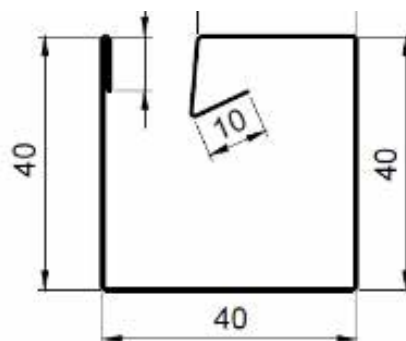

ACCESORII PANOU METALIC

șipcă dreaptă

Profil cadru gard
șipcă dreaptă