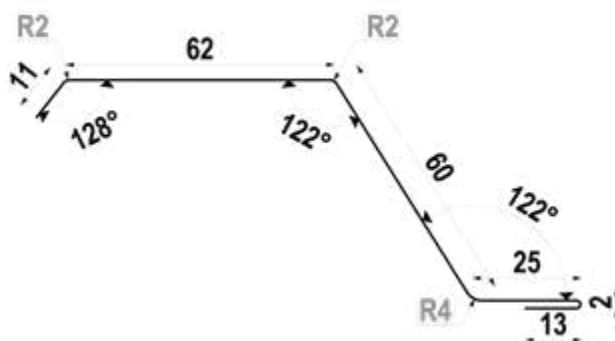

ACCESORII PANOU METALIC

tip jaluzele

Profil cadru gard tip jaluzea

Lamela gard L tip jaluzea

Lamela gard D tip jaluzea

Profil ranforsare gard

PANOU METALIC șipcă semirotundă

Panourile metalice WETTERBEST[®] cu șipci semirotunde sunt realizate din oțel galvanizat și prevopsit ceea ce le conferă o rezistență ridicată în fața factorilor de mediu, precum și o rezistență mecanică sporită. Montajul se realizează ușor, iar șipcile pot fi amplasate la orice distanță dorită.

ACCESORII PANOU METALIC

șipcă semirotundă

Profil cadru gard
șipcă semirotundă

Șipcă
semirotundă

Profil ranforsare
gard

PANOU METALIC șipcă dreaptă

Panourile metalice WETTERBEST[®] cu șipcă dreaptă sunt realizate din oțel galvanizat și prevopsit ceea ce le conferă o rezistență ridicată în fața factorilor de mediu, precum și o rezistență mecanică sporită. Montajul se realizează ușor, iar șipcile pot fi amplasate la orice distanță dorită.