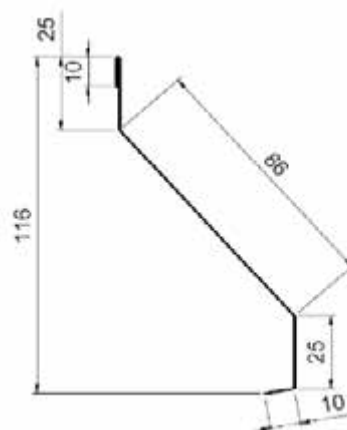

ACCESORII PANOU METALIC

tip jaluzele

Profil cadru gard tip jaluzea

Lamela gard L tip jaluzea

Lamela gard D tip jaluzea

Profil ranforsare gard

PANOU METALIC șipcă semirotundă

Panourile metalice WETTERBEST[®] cu șipci semirotunde sunt realizate din oțel galvanizat și prevopsit ceea ce le conferă o rezistență ridicată în fața factorilor de mediu, precum și o rezistență mecanică sporită. Montajul se realizează ușor, iar șipcile pot fi amplasate la orice distanță dorită.

ACCESORII PANOU METALIC

șipcă semirotundă

Profil cadru gard
șipcă semirotundă

Șipcă
semirotundă

Profil ranforsare
gard

PANOU METALIC șipcă dreaptă

Panourile metalice WETTERBEST[®] cu șipcă dreaptă sunt realizate din oțel galvanizat și prevopsit ceea ce le conferă o rezistență ridicată în fața factorilor de mediu, precum și o rezistență mecanică sporită. Montajul se realizează ușor, iar șipcile pot fi amplasate la orice distanță dorită.