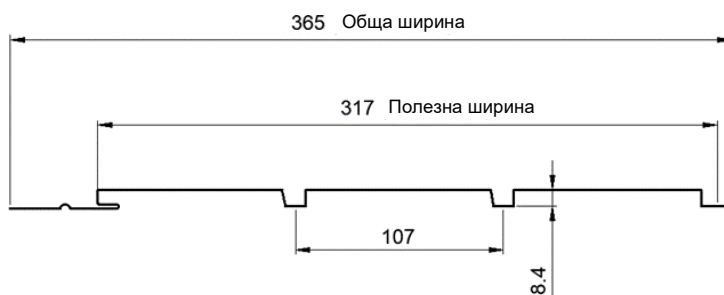

Технически данни

Търговска единица
парче

Минимална дължина
400 мм

Максимална дължина
3600 мм

Спецификации на материалите

ТИП ЗАЩИТА	ИМИТАЦИЯ НА ДЪРВО	ГЛАНЦ	МАТ	НЕОМАТ 30	SUPREM 50
Гаранция (корозия/цвет)	5/5 години	10/10 години	15/15 години	30/30 години	50/25 години