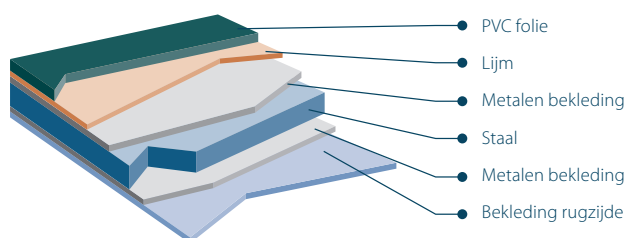

Foodsafe

150 μ

Gecontroleerde omgevingen: koelhuizen en stofvrije ruimtes.

- Hoge weerstand tegen chemicaliën en reinigingsmiddelen.
- Uitstekende weerstand tegen slijtage en krassen.
- Voedselveilig, voldoet aan de strenge eisen voor continue voedselcontact.