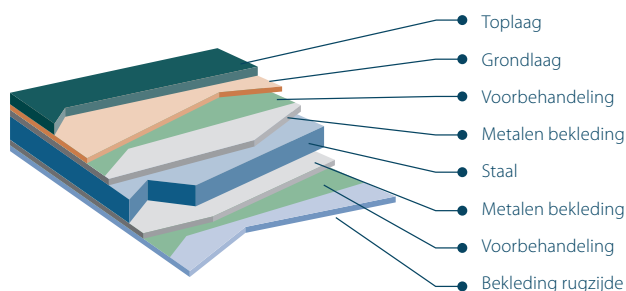

HPS 200 Ultra®

200 μ

200 micron + Scintilla® reliëf

Zelfs in de meest veeleisende en agressieve omgevingen, biedt Colorcoat HPS 200 Ultra® voor- en achtergelakt staal ultieme duurzaamheid en weerstand tegen corrosie.

- Ontwikkeld om in veeleisende omgevingen te presteren - zowel bij externe als interne toepassingen.