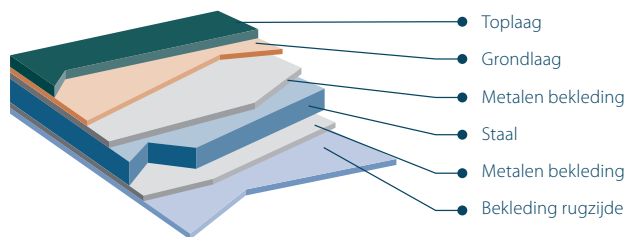

Ultra 60

25 micron grondlaag + 30 micron toplaag

Buitentoepassingen in strenge omgevingen: profielen, sandwichpanelen voor dakbedekking en gevelbekleding, bouwmaterialen.

- Thermohardende verf.
- Uitstekende corrosieweerstand.
- Zeer goed vervormbaar.
- Zeer goede UV-bestendigheid.