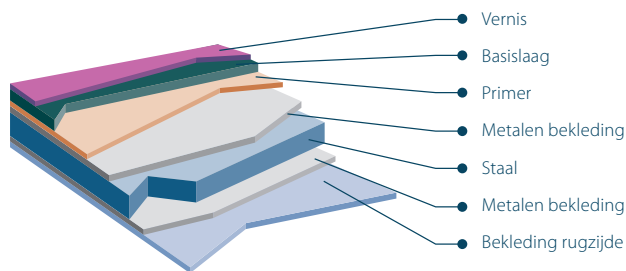

Ultra 75

70 - 75 μ (grondlaag + toplaag)

De Ultra 75 coating is de meest duurzame coating voor dakbedekking en gevelbekleding. Het is het beste alternatief voor PVC-plastisol lak om de prestaties van bouwsystemen te verbeteren en het draagt bij tot de CO2-reductie op projectniveau.

- Geen noodzaak voor randbescherming
- Geschikt voor zonnepanelen in alle omgevingen, tot 30 jaar