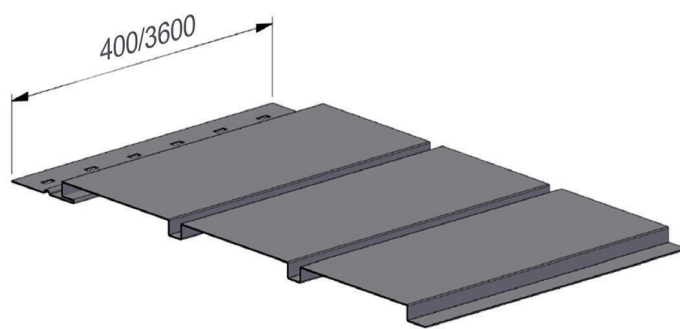

### LAMBRIU METALIC WETTERBEST®

Lambriul metalic Wetterbest® este soluția perfectă pentru renovarea sau decorarea spațiilor interioare. Fabricat din oțel de înaltă calitate, acesta oferă un aspect estetic modern și rezistență în timp. Este disponibil într-o gamă largă de culori și finisaje potrivite oricărui tip de design interior. Lambriul metalic este ușor de instalat și de întreținut, fiind o soluție economică și versatilă pentru renovarea sau decorarea spațiilor interioare.

#### DETALII TEHNICE

Lungime  
minimă

400 mm

Lungime  
maximă

4000 mm

Unitate  
de vânzare

buc

\*Notă: ▼ Culoare

#### SPECIFICAȚII MATERIAL

TIP OȚEL	DX51D / DX52D / DX53D / S250GD / S280GD				
TIP PROTECȚIE	IMITAȚIE LEMN	LUCIOS	MAT	NEOMAT 30	SUPREM 50
Grosime material (mm)	0,40 / 0,45	0,45 / 0,50 / 0,60	0,50	0,50	0,50
Grosime strat vopsea (față/spate)	35μ / 7μ	25μ / 7μ	35μ / 7μ	60μ / 12μ	50μ / 12μ
Garanție (coroziune/culoare)	5 / 5	10 / 10	15 / 15	30 / 30	50 / 25