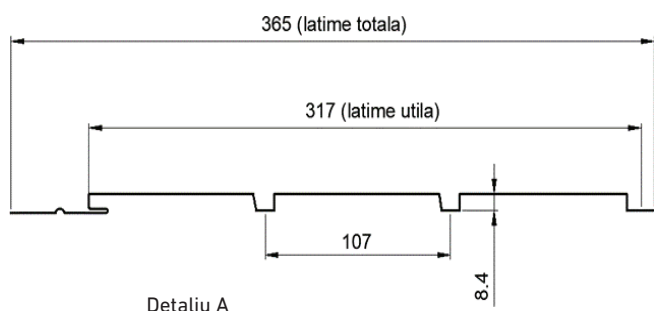

#### DETALII TEHNICE

Lungime  
minimă

400 mm

Lungime  
maximă

4000 mm

Unitate  
de vânzare

buc

\*Notă: ▼ Culoare

#### SPECIFICAȚII MATERIAL

TIP OȚEL	DX51D / DX52D / DX53D / S250GD / S280GD				
TIP PROTECȚIE	IMITAȚIE LEMN	LUCIOS	MAT	NEOMAT 30	SUPREM 50
Grosime material (mm)	0,40 / 0,45	0,45 / 0,50 / 0,60	0,50	0,50	0,50
Grosime strat vopsea (față/spate)	35μ / 7μ	25μ / 7μ	35μ / 7μ	60μ / 12μ	50μ / 12μ
Garanție (coroziune/culoare)	5 / 5	10 / 10	15 / 15	30 / 30	50 / 25