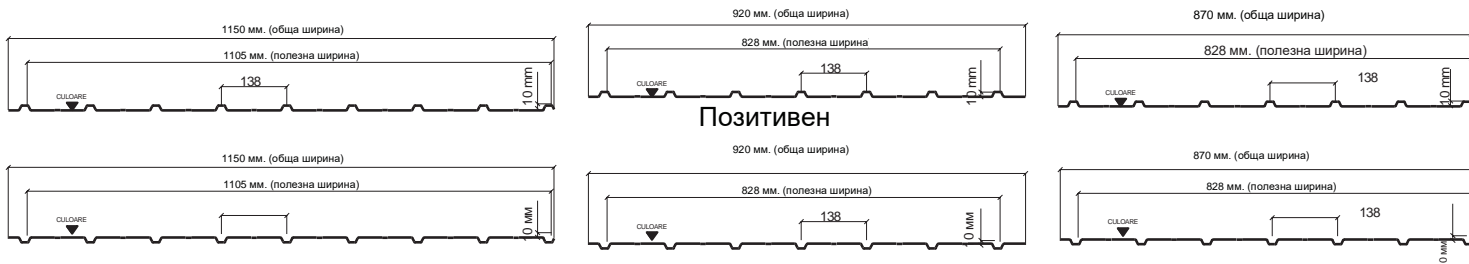

ТЕХНИЧЕСКА ХАРАКТЕРИСТИКА

Профилирана ламарина Wetterbest® W10

Профилирана ламарина W10 с трапецовиден профил, се предлага в два размера на широчина, съответно 1150 мм., 920 мм, съответно 870 мм. С височина на профила 10 мм., профилираната ламарина W10 може да се използва при покриване и облицоване върху непрекъснатата основа.

Идеална е за промишлени проекти, за външно и вътрешно облицоване на сгради, покриви, за стени и различни естетически приложения, както и за покриване на зоните със сачак.

Технически данни

Негативен

| Обща ширина | Ползна ширина | Височина на профила | Минимална дължина | Максимална дължина | Минимален наклон |
|-------------|---------------|---------------------|-------------------|--------------------|------------------|
| 1150 мм | 1105 мм | 10 мм | 400 мм | 9000 мм | N/A |
| 920 мм | 828 мм | 10 мм | 400 мм | 9000 мм | N/A |
| 870 мм | 828 мм | 10 мм | 400 мм | 8000 мм | N/A |

Спецификация на материалите

| Тип стомана | DX51D; DX52D; DX53D; S250GD; S280GD | | | | | | | |
|-----------------------------------|-------------------------------------|-----|------------------|-----|----------------|----------------|--|-------|
| Тип слой | Z100÷Z275 ГЛАНЦ | | Z100÷Z275 МАТ | | Z275 НЕОМАТ 30 | Z275 SUPREM 50 | Z100÷Z275 ДВОЙНО ПРЕДВАРИТЕЛНО БОЯДИСАНО ДЪРВО | |
| Дебелина на материала (мм.) | 0,25÷0,35 0,40 0,45÷0,60 | | 0,40 0,45-0,50 | | 0,50 | 0,50 | 0,40 0,45 | |
| Дебелина на слоя боя отпред/отзад | 25μ/7μ | | 35μ/7μ | | 60μ/12μ | 50μ/12μ | 35μ/35μ | |
| Гаранция (корозия / цвят) | 2/2 | 5/5 | 10/10 | 5/5 | 15/15 | 30/30 | 50/25 | 18/18 |