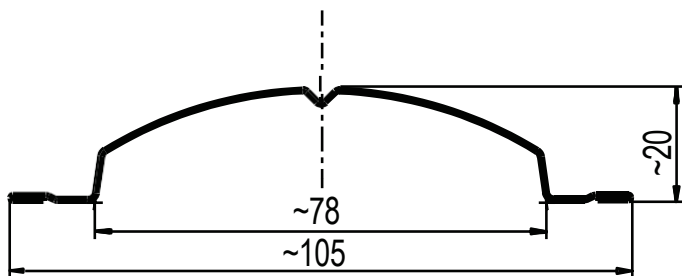

# ТЕХНИЧЕСКИ ХАРАКТЕРИСТИКИ

## Метален профил

## WTV Полукръгъл

Металните профили за ограда са модерна и превъзходна алтернатива на класическите профили за ограда. Дължината на профилите за ограда могат да бъдат между 250 мм. и 3000 мм. и се изработват по поръчка. В линеен метър ограда се побират между 7 и 9 профила, в зависимост от оставеното разстояние между тях. Профилите са изработени от предварително боядисана ламарина в широка гама от цветовете от двете страни.

### Размери

Ширина на профилите	Минимална дължина	Максимална дължина	Височина на профила	Дебелина на материала	* Тип защита
105 мм	250 мм	3000 мм	20 мм	0,40 / 0,45 / 0,50 / 0,60 мм	Лъскава / Мат / AZ / Z / Двойно предварително боядисани