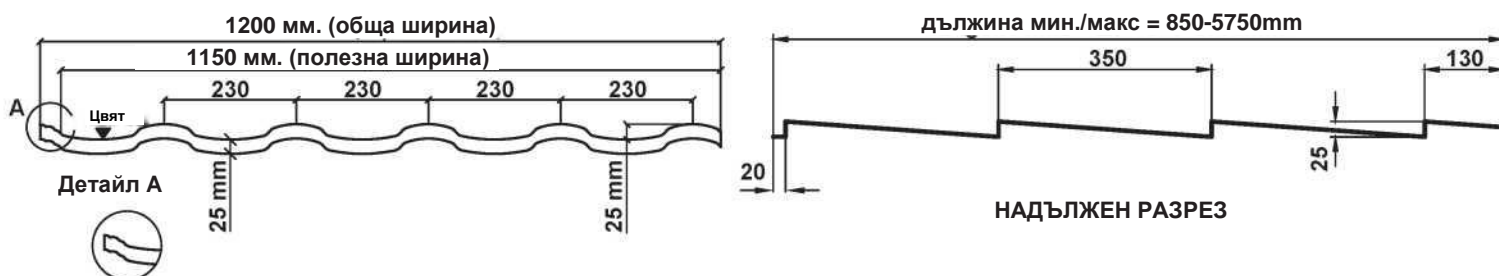

ТЕХНИЧЕСКИ ХАРАКТЕРИСТИКИ

Метална керемида Wetterbest® Cardinal

Новият профил метални керемиди Wetterbest® Cardinal

Wetterbest® Cardinal е най-новият профил метални керемиди в портфолиото на Wetterbest®. Снабден с ясно изразен капиларен канал за по-добро уплътняване, новият профил Cardinal се характеризира с широки линии, наподобяващи формата на керамичните керемиди, с ясно изразени ръбове, които го отличават от останалите съществуващи профили керемиди.

Технически данни

| Обща ширина | Полезна ширина | Височина на вълната на керемидата | Височина на стъпката | Разстояние на оребряване | Минимална дължина | Максимална дължина | Минимален наклон | Продажна Единица |
|-------------|----------------|-----------------------------------|----------------------|--------------------------|-------------------|--------------------|------------------|------------------|
| 1200 мм | 1150 мм | 25 мм | 25 мм | 350 мм | 850 мм | 5750 мм | 14° (1:4) | 2 |