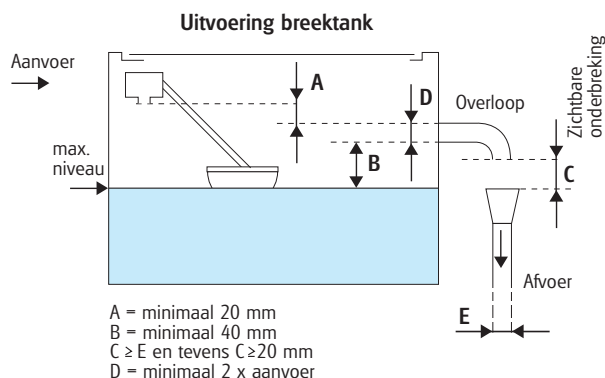

Eigen voorraadvoorziening (silo's, waterbassins e.d.)

Het water is na de onderbreking uitsluitend bestemd als proceswater. Evides controleert of de uitvoering van de breektank voldoet aan onderstaand schema.