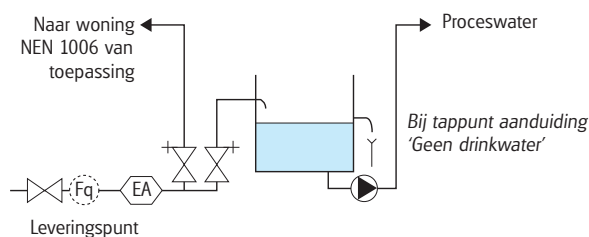

In opdracht van Inspectie Leefomgeving en Transport controleert Evides uw drinkwaterinstallatie. Dit is een technische beoordeling. Bij gebreken stellen wij u daarvan op de hoogte. De technische controle wordt beoordeeld aan de hand van de NEN 1006 en de Vewin-werkbladen. Kijk voor meer informatie hierover op www.infodwi.nl.

Eigen voorraadvoorziening (silo's, waterbassins e.d.)

Het water is na de onderbreking uitsluitend bestemd als proceswater. Evides controleert of de uitvoering van de breektank voldoet aan onderstaand schema.